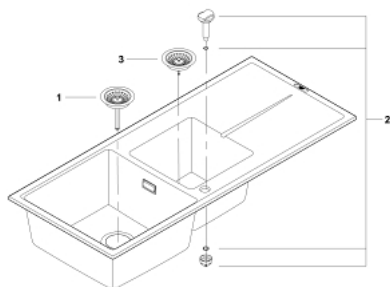

31 643 AP0 КОМПОЗИТНАЯ МОЙКА С КРЫЛОМ

ОПИСАНИЕ ПРОДУКТА

- модель: K400 80-C 116/50 1.5 оборачиваемая
- тип монтажа: стандартная встраиваемая
- материал: кварцевый композит
- **GROHE Whisper**
 - минимальный размер шкафа: 800 мм
 - размер: 1160 x 500 мм
 - 1 чаша: 400 x 420 x 205 мм
 - 2 чаша: 295 x 295 x 205 мм
 - Внешний радиус: R6, внутренний радиус чаши: R10
- **GROHE FastFixation** быстрая монтажная система
 - монтаж мойки слева или справа
 - требуемый размер отверстия в столешнице для установки мойки: 1140 x 480 мм
- клапан-автомат
- аксессуары вкл.: сливной клапан с поворотной ручкой, сливной гарнитур, корзинчатый вентиль, монтажный набор
- опция: автоматический сливной клапан с нажимным механизмом (40 986 SD0), приобретается отдельно
- количество крепежных элементов в комплекте (накладной монтаж): 10

31 643 AP0 КОМПОЗИТНАЯ МОЙКА С КРЫЛОМ

ЗАПАСНЫЕ ЧАСТИ

1: plug (Order-nr. 42588SD0)

2: rotary handle round (Order-nr. 42587SD0)

3: plug (Order-nr. 42589SD0)

© KOMFORT