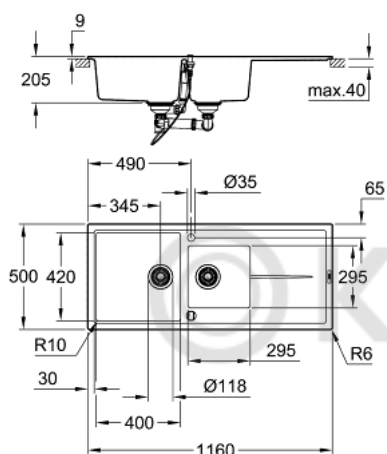

31 643 AP0 КОМПОЗИТНАЯ МОЙКА С КРЫЛОМ

ОПИСАНИЕ ПРОДУКТА

- модель: K400 80-C 116/50 1.5 оборачиваемая
- тип монтажа: стандартная встраиваемая
- материал: кварцевый композит
- **GROHE Whisper**
 - минимальный размер шкафа: 800 мм
 - размер: 1160 x 500 мм
 - 1 чаша: 400 x 420 x 205 мм
 - 2 чаша: 295 x 295 x 205 мм
 - Внешний радиус: R6, внутренний радиус чаши: R10
- **GROHE FastFixation** быстрая монтажная система
 - монтаж мойки слева или справа
 - требуемый размер отверстия в столешнице для установки мойки: 1140 x 480 мм
- клапан-автомат
- аксессуары вкл.: сливной клапан с поворотной ручкой, сливной гарнитур, корзинчатый вентиль, монтажный набор
- опция: автоматический сливной клапан с нажимным механизмом (40 986 SD0), приобретается отдельно
- количество крепежных элементов в комплекте (накладной монтаж): 10

31 643 AP0 КОМПОЗИТНАЯ МОЙКА С КРЫЛОМ

ЗАПАСНЫЕ ЧАСТИ

1: plug (Order-nr. 42588SD0)

2: rotary handle round (Order-nr. 42587SD0)

3: plug (Order-nr. 42589SD0)

© KOMFORT