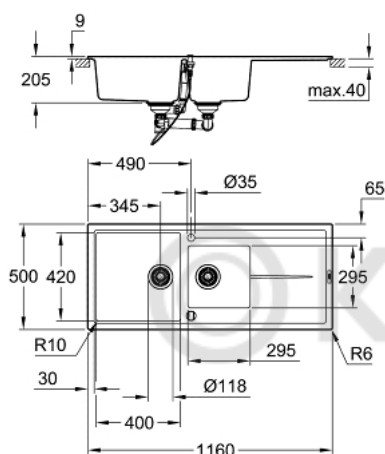

31 643 AT0 КОМПОЗИТНАЯ МОЙКА С КРЫЛОМ

ОПИСАНИЕ ПРОДУКТА

- модель: K400 80-C 116/50 1.5 оборачиваемая
- тип монтажа: стандартная встраиваемая
- материал: кварцевый композит
- **GROHE Whisper**
 - минимальный размер шкафа: 800 мм
 - размер: 1160 x 500 мм
 - 1 чаша: 400 x 420 x 205 мм
 - 2 чаша: 295 x 295 x 205 мм
 - Внешний радиус: R6, внутренний радиус чаши: R10
- **GROHE FastFixation** быстрая монтажная система
 - монтаж мойки слева или справа
 - требуемый размер отверстия в столешнице для установки мойки: 1140 x 480 мм
- клапан-автомат
- аксессуары вкл.: сливной клапан с поворотной ручкой, сливной гарнитур, корзинчатый вентиль, монтажный набор
- опция: автоматический сливной клапан с нажимным механизмом (40 986 SD0), приобретается отдельно
- количество крепежных элементов в комплекте (накладной монтаж): 10

31 643 AT0 КОМПОЗИТНАЯ МОЙКА С КРЫЛОМ

ЗАПАСНЫЕ ЧАСТИ

1: plug (Order-nr. 42588SD0)

2: rotary handle round (Order-nr. 42587SD0)

3: plug (Order-nr. 42589SD0)

© KOMFORT