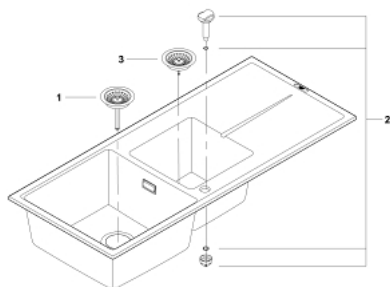

31 643 AT0 КОМПОЗИТНАЯ МОЙКА С КРЫЛОМ

ОПИСАНИЕ ПРОДУКТА

- модель: K400 80-C 116/50 1.5 оборачиваемая
- тип монтажа: стандартная встраиваемая
- материал: кварцевый композит
- **GROHE Whisper**
 - минимальный размер шкафа: 800 мм
 - размер: 1160 x 500 мм
 - 1 чаша: 400 x 420 x 205 мм
 - 2 чаша: 295 x 295 x 205 мм
 - Внешний радиус: R6, внутренний радиус чаши: R10
- **GROHE FastFixation** быстрая монтажная система
 - монтаж мойки слева или справа
 - требуемый размер отверстия в столешнице для установки мойки: 1140 x 480 мм
- клапан-автомат
- аксессуары вкл.: сливной клапан с поворотной ручкой, сливной гарнитур, корзинчатый вентиль, монтажный набор
- опция: автоматический сливной клапан с нажимным механизмом (40 986 SD0), приобретается отдельно
- количество крепежных элементов в комплекте (накладной монтаж): 10

31 643 AT0 КОМПОЗИТНАЯ МОЙКА С КРЫЛОМ

ЗАПАСНЫЕ ЧАСТИ

1: plug (Order-nr. 42588SD0)

2: rotary handle round (Order-nr. 42587SD0)

3: plug (Order-nr. 42589SD0)

© KOMFORT