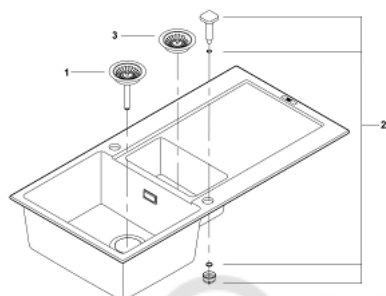

31 646 AP0 КОМПОЗИТНАЯ МОЙКА С КРЫЛОМ

ОПИСАНИЕ ПРОДУКТА

- модель: K500 60-C 100/50 1.5 оборачиваемая
- тип монтажа: стандартная встраиваемая
- материал: кварцевый композит
- **GROHE Whisper**
 - минимальный размер шкафа: 600 мм
 - размеры: 1000 x 500 мм
 - 1 чаша: 345 x 440 x 200 мм
 - полу-чаша: 155 x 295 x 146 мм
- **GROHE FastFixation** быстрая монтажная система
 - монтаж мойки слева или справа
 - отверстие: 980 x 480 мм
 - клапан-автомат
- аксессуары вкл.: сливной клапан с поворотной ручкой, сливной гарнитур, корзинчатый вентиль, монтажный набор
- опция: автоматический сливной клапан с нажимным механизмом (40 986 SD0), приобретается отдельно
- количество крепежных элементов в комплекте (накладной монтаж): 10
- Внешний радиус: R6; внутренний радиус: большая чаша R12, полу-чаша R10

31 646 AP0 КОМПЗИТНАЯ МОЙКА С КРЫЛОМ

ЗАПАСНЫЕ ЧАСТИ

1: plug (Order-nr. 42588SD0)

2: rotary handle square (Order-nr. 42586SD0)

3: plug (Order-nr. 42589SD0)

© KOMFORT