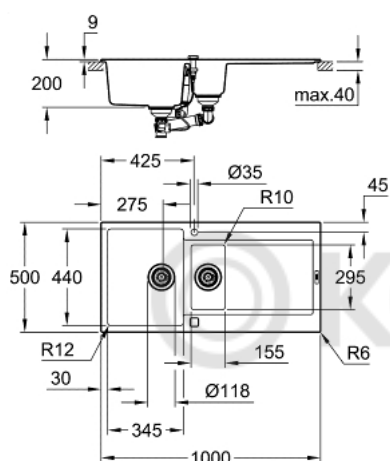

31 646 AP0 КОМПОЗИТНАЯ МОЙКА С КРЫЛОМ

ОПИСАНИЕ ПРОДУКТА

- модель: K500 60-C 100/50 1.5 оборачиваемая
- тип монтажа: стандартная встраиваемая
- материал: кварцевый композит
- **GROHE Whisper**
 - минимальный размер шкафа: 600 мм
 - размеры: 1000 x 500 мм
 - 1 чаша: 345 x 440 x 200 мм
 - полу-чаша: 155 x 295 x 146 мм
- **GROHE FastFixation** быстрая монтажная система
 - монтаж мойки слева или справа
 - отверстие: 980 x 480 мм
 - клапан-автомат
- аксессуары вкл.: сливной клапан с поворотной ручкой, сливной гарнитур, корзинчатый вентиль, монтажный набор
- опция: автоматический сливной клапан с нажимным механизмом (40 986 SD0), приобретается отдельно
- количество крепежных элементов в комплекте (накладной монтаж): 10
- Внешний радиус: R6; внутренний радиус: большая чаша R12, полу-чаша R10

31 646 AP0 КОМПЗИТНАЯ МОЙКА С КРЫЛОМ

ЗАПАСНЫЕ ЧАСТИ

1: plug (Order-nr. 42588SD0)

2: rotary handle square (Order-nr. 42586SD0)

3: plug (Order-nr. 42589SD0)

© KOMFORT