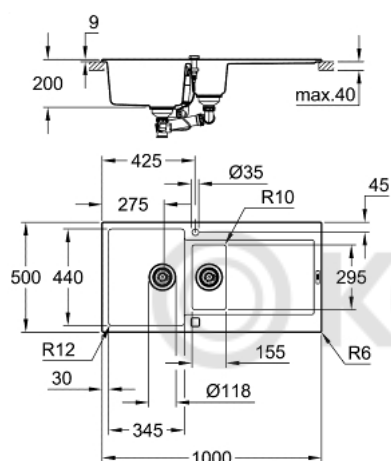

31 646 AT0 КОМПОЗИТНАЯ МОЙКА С КРЫЛОМ

ОПИСАНИЕ ПРОДУКТА

- модель: K500 60-C 100/50 1.5 оборачиваемая
- тип монтажа: стандартная встраиваемая
- материал: кварцевый композит
- **GROHE Whisper**
 - минимальный размер шкафа: 600 мм
 - размеры: 1000 x 500 мм
 - 1 чаша: 345 x 440 x 200 мм
 - полу-чаша: 155 x 295 x 146 мм
- **GROHE FastFixation** быстрая монтажная система
 - монтаж мойки слева или справа
 - отверстие: 980 x 480 мм
 - клапан-автомат
- аксессуары вкл.: сливной клапан с поворотной ручкой, сливной гарнитур, корзинчатый вентиль, монтажный набор
- опция: автоматический сливной клапан с нажимным механизмом (40 986 SD0), приобретается отдельно
- количество крепежных элементов в комплекте (накладной монтаж): 10
- Внешний радиус: R6; внутренний радиус: большая чаша R12, полу-чаша R10

31 646 AT0 КОМПЗИТНАЯ МОЙКА С КРЫЛОМ

ЗАПАСНЫЕ ЧАСТИ

1: plug (Order-nr. 42588SD0)

2: rotary handle square (Order-nr. 42586SD0)

3: plug (Order-nr. 42589SD0)

© KOMFORT