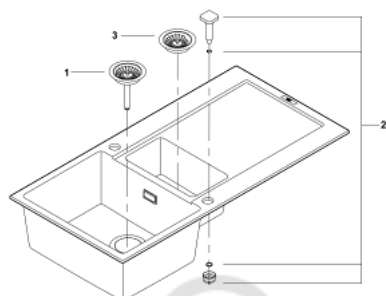

31 646 AT0 КОМПОЗИТНАЯ МОЙКА С КРЫЛОМ

ОПИСАНИЕ ПРОДУКТА

- модель: K500 60-C 100/50 1.5 оборачиваемая
- тип монтажа: стандартная встраиваемая
- материал: кварцевый композит
- **GROHE Whisper**
 - минимальный размер шкафа: 600 мм
 - размеры: 1000 x 500 мм
 - 1 чаша: 345 x 440 x 200 мм
 - полу-чаша: 155 x 295 x 146 мм
- **GROHE FastFixation** быстрая монтажная система
 - монтаж мойки слева или справа
 - отверстие: 980 x 480 мм
 - клапан-автомат
- аксессуары вкл.: сливной клапан с поворотной ручкой, сливной гарнитур, корзинчатый вентиль, монтажный набор
- опция: автоматический сливной клапан с нажимным механизмом (40 986 SD0), приобретается отдельно
- количество крепежных элементов в комплекте (накладной монтаж): 10
- Внешний радиус: R6; внутренний радиус: большая чаша R12, полу-чаша R10

31 646 AT0 КОМПЗИТНАЯ МОЙКА С КРЫЛОМ

ЗАПАСНЫЕ ЧАСТИ

1: plug (Order-nr. 42588SD0)

2: rotary handle square (Order-nr. 42586SD0)

3: plug (Order-nr. 42589SD0)

© KOMFORT