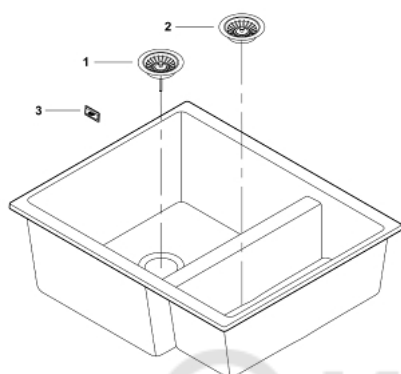

31 648 AP0 КОМПОЗИТНАЯ МОЙКА

ОПИСАНИЕ ПРОДУКТА

- модель: K500 60-C 55.5/46 1.5 оборачиваемая
- тип монтажа: стандартная встраиваемая и под столешницу
- материал: кварцевый композит
- **GROHE Whisper**
 - минимальный размер шкафа: 600 мм
 - размеры: 555 x 460 мм
 - 1 чаша: 335 x 400 x 200 мм
 - полу-чаша: 155 x 400 x 140 мм
 - Внешний радиус: R6; внутренний радиус: большая чаша R12, полу-чаша R10
- **GROHE FastFixation** быстрая монтажная система
 - монтаж мойки слева или справа
 - отверстие: 525 x 400 мм
 - корзинчатый вентиль: корзинка Ø 3.5"/90 мм
- опция: автоматический сливной клапан с нажимным механизмом (40 986 SD0), приобретается отдельно
- аксессуары вкл.: сливной гарнитур, корзинка, монтажный набор
- опция: автоматический сливной клапан с нажимным механизмом (40 986 SD0), приобретается отдельно
- использовать силикон при встраиваемом монтаже
- количество крепежных элементов в комплекте (монтаж под столешницу): 8

31 648 AP0 КОМПЗИТНАЯ МОЙКА

ЗАПАСНЫЕ ЧАСТИ

1: plug (Order-nr. 42588SD0)

2: plug (Order-nr. 42589SD0)

3: Cover element (Order-nr. 42590SD0)

© KOMFORT