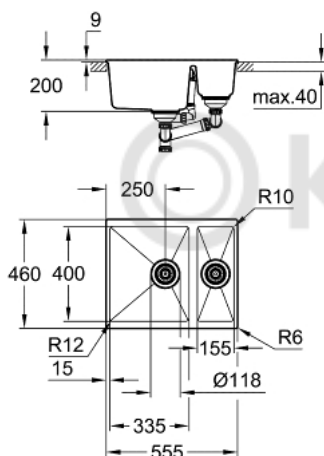

31 648 AP0 КОМПОЗИТНАЯ МОЙКА

ОПИСАНИЕ ПРОДУКТА

- модель: K500 60-C 55.5/46 1.5 оборачиваемая
- тип монтажа: стандартная встраиваемая и под столешницу
- материал: кварцевый композит
- **GROHE Whisper**
 - минимальный размер шкафа: 600 мм
 - размеры: 555 x 460 мм
 - 1 чаша: 335 x 400 x 200 мм
 - полу-чаша: 155 x 400 x 140 мм
 - Внешний радиус: R6; внутренний радиус: большая чаша R12, полу-чаша R10
- **GROHE FastFixation** быстрая монтажная система
 - монтаж мойки слева или справа
 - отверстие: 525 x 400 мм
 - корзинчатый вентиль: корзинка Ø 3.5"/90 мм
- опция: автоматический сливной клапан с нажимным механизмом (40 986 SD0), приобретается отдельно
- аксессуары вкл.: сливной гарнитур, корзинка, монтажный набор
- опция: автоматический сливной клапан с нажимным механизмом (40 986 SD0), приобретается отдельно
- использовать силикон при встраиваемом монтаже
- количество крепежных элементов в комплекте (монтаж под столешницу): 8

31 648 AP0 КОМПЗИТНАЯ МОЙКА

ЗАПАСНЫЕ ЧАСТИ

1: plug (Order-nr. 42588SD0)

2: plug (Order-nr. 42589SD0)

3: Cover element (Order-nr. 42590SD0)

© KOMFORT