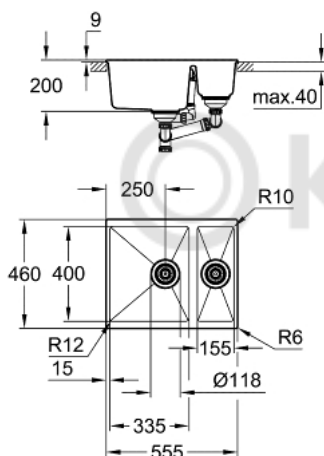

31 648 AT0 КОМПЗИТНАЯ МОЙКА

ОПИСАНИЕ ПРОДУКТА

- модель: K500 60-C 55.5/46 1.5 оборачиваемая
- тип монтажа: стандартная встраиваемая и под столешницу
- материал: кварцевый композит
- **GROHE Whisper**
 - минимальный размер шкафа: 600 мм
 - размеры: 555 x 460 мм
 - 1 чаша: 335 x 400 x 200 мм
 - полу-чаша: 155 x 400 x 140 мм
 - Внешний радиус: R6; внутренний радиус: большая чаша R12, полу-чаша R10
- **GROHE FastFixation** быстрая монтажная система
 - монтаж мойки слева или справа
 - отверстие: 525 x 400 мм
 - корзинчатый вентиль: корзинка Ø 3.5"/90 мм
- опция: автоматический сливной клапан с нажимным механизмом (40 986 SD0), приобретается отдельно
- аксессуары вкл.: сливной гарнитур, корзинка, монтажный набор
- опция: автоматический сливной клапан с нажимным механизмом (40 986 SD0), приобретается отдельно
- использовать силикон при встраиваемом монтаже
- количество крепежных элементов в комплекте (монтаж под столешницу): 8

31 648 AT0 КОМПЗИТНАЯ МОЙКА

ЗАПАСНЫЕ ЧАСТИ

1: plug (Order-nr. 42588SD0)

2: plug (Order-nr. 42589SD0)

3: Cover element (Order-nr. 42590SD0)

© KOMFORT