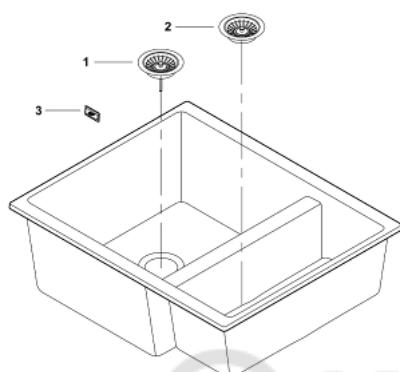

31 648 AT0 КОМПЗИТНАЯ МОЙКА

ОПИСАНИЕ ПРОДУКТА

- модель: K500 60-C 55.5/46 1.5 оборачиваемая
- тип монтажа: стандартная встраиваемая и под столешницу
- материал: кварцевый композит
- **GROHE Whisper**
 - минимальный размер шкафа: 600 мм
 - размеры: 555 x 460 мм
 - 1 чаша: 335 x 400 x 200 мм
 - полу-чаша: 155 x 400 x 140 мм
 - Внешний радиус: R6; внутренний радиус: большая чаша R12, полу-чаша R10
- **GROHE FastFixation** быстрая монтажная система
 - монтаж мойки слева или справа
 - отверстие: 525 x 400 мм
 - корзинчатый вентиль: корзинка Ø 3.5"/90 мм
- опция: автоматический сливной клапан с нажимным механизмом (40 986 SD0), приобретается отдельно
- аксессуары вкл.: сливной гарнитур, корзинка, монтажный набор
- опция: автоматический сливной клапан с нажимным механизмом (40 986 SD0), приобретается отдельно
- использовать силикон при встраиваемом монтаже
- количество крепежных элементов в комплекте (монтаж под столешницу): 8

31 648 AT0 КОМПЗИТНАЯ МОЙКА

ЗАПАСНЫЕ ЧАСТИ

1: plug (Order-nr. 42588SD0)

2: plug (Order-nr. 42589SD0)

3: Cover element (Order-nr. 42590SD0)

© KOMFORT