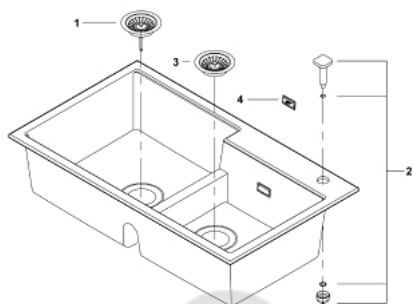

31 649 AP0 КОМПОЗИТНАЯ МОЙКА

ЗАПАСНЫЕ ЧАСТИ

- 1: plug (Order-nr. 42588SD0)
- 2: rotary handle square (Order-nr. 42586SD0)
- 3: plug (Order-nr. 42589SD0)
- 4: Cover element (Order-nr. 42590SD0)

© KOMFORT