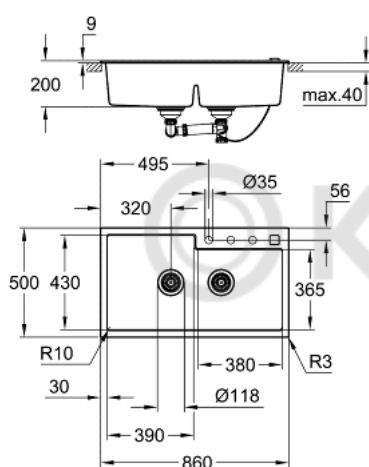

### ОПИСАНИЕ ПРОДУКТА

- модель: K500 90-C 86/50 2.0 оборачиваемая
- тип монтажа: стандартная встраиваемая
- материал: кварцевый композит
- **GROHE Whisper**
  - минимальный размер шкафа: 900 мм
  - размер: 860 x 500 мм
  - 1 чаша: 390 x 430 x 200 мм
  - 2 чаша: 380 x 365 x 200 мм
  - Внешний радиус: R3, внутренний радиус: R10
- **GROHE FastFixation** быстрая монтажная система
  - мойка монтируется слева
  - требуемый размер отверстия в столешнице для установки мойки: 840 x 480 мм
  - клапан-автомат
- аксессуары вкл.: сливной клапан с поворотной ручкой, сливной гарнитур, корзинчатый вентиль, монтажный набор
- опция: автоматический сливной клапан с нажимным механизмом (40 986 SD0), приобретается отдельно
- количество крепежных элементов в комплекте (накладной монтаж): 10

### ЗАПАСНЫЕ ЧАСТИ

- 1: plug (Order-nr. 42588SD0)
- 2: rotary handle square (Order-nr. 42586SD0)
- 3: plug (Order-nr. 42589SD0)
- 4: Cover element (Order-nr. 42590SD0)

© KOMFORT