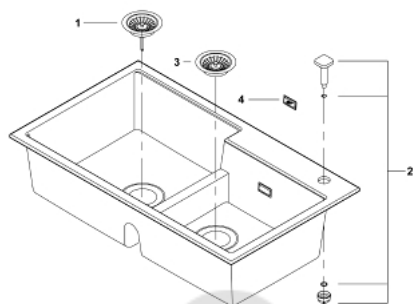

31 649 AT0 КОМПОЗИТНАЯ МОЙКА

ОПИСАНИЕ ПРОДУКТА

- модель: K500 90-C 86/50 2.0 оборачиваемая
- тип монтажа: стандартная встраиваемая
- материал: кварцевый композит
- **GROHE Whisper**
 - минимальный размер шкафа: 900 мм
 - размер: 860 x 500 мм
 - 1 чаша: 390 x 430 x 200 мм
 - 2 чаша: 380 x 365 x 200 мм
 - Внешний радиус: R3, внутренний радиус: R10
- **GROHE FastFixation** быстрая монтажная система
 - мойка монтируется слева
 - требуемый размер отверстия в столешнице для установки мойки: 840 x 480 мм
 - клапан-автомат
- аксессуары вкл.: сливной клапан с поворотной ручкой, сливной гарнитур, корзинчатый вентиль, монтажный набор
- опция: автоматический сливной клапан с нажимным механизмом (40 986 SD0), приобретается отдельно
- количество крепежных элементов в комплекте (накладной монтаж): 10

31 649 AT0 КОМПОЗИТНАЯ МОЙКА

ЗАПАСНЫЕ ЧАСТИ

- 1: plug (Order-nr. 42588SD0)
- 2: rotary handle square (Order-nr. 42586SD0)
- 3: plug (Order-nr. 42589SD0)
- 4: Cover element (Order-nr. 42590SD0)

© KOMFORT