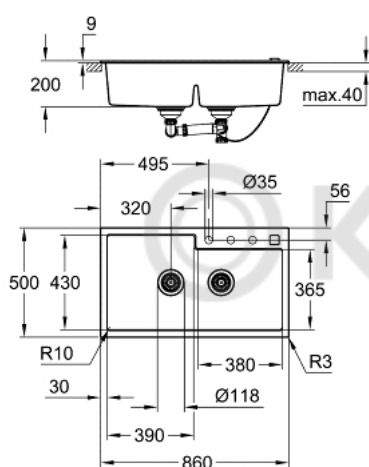

31 649 AT0 КОМПОЗИТНАЯ МОЙКА

ОПИСАНИЕ ПРОДУКТА

- модель: K500 90-C 86/50 2.0 оборачиваемая
- тип монтажа: стандартная встраиваемая
- материал: кварцевый композит
- **GROHE Whisper**
 - минимальный размер шкафа: 900 мм
 - размер: 860 x 500 мм
 - 1 чаша: 390 x 430 x 200 мм
 - 2 чаша: 380 x 365 x 200 мм
 - Внешний радиус: R3, внутренний радиус: R10
- **GROHE FastFixation** быстрая монтажная система
 - мойка монтируется слева
 - требуемый размер отверстия в столешнице для установки мойки: 840 x 480 мм
 - клапан-автомат
- аксессуары вкл.: сливной клапан с поворотной ручкой, сливной гарнитур, корзинчатый вентиль, монтажный набор
- опция: автоматический сливной клапан с нажимным механизмом (40 986 SD0), приобретается отдельно
- количество крепежных элементов в комплекте (накладной монтаж): 10

31 649 AT0 КОМПОЗИТНАЯ МОЙКА

ЗАПАСНЫЕ ЧАСТИ

- 1: plug (Order-nr. 42588SD0)
- 2: rotary handle square (Order-nr. 42586SD0)
- 3: plug (Order-nr. 42589SD0)
- 4: Cover element (Order-nr. 42590SD0)

© KOMFORT