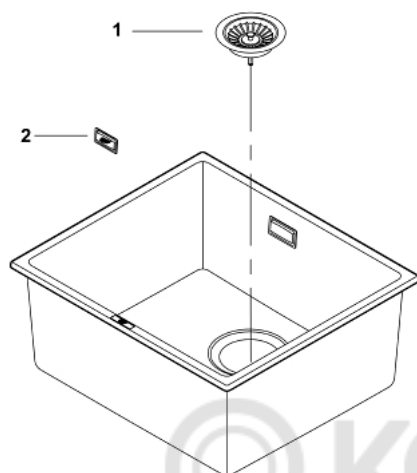

31 653 AP0 КОМПОЗИТНАЯ МОЙКА

ОПИСАНИЕ ПРОДУКТА

- модель: K700U 50-C 45.7/40.6 1.0
- тип монтажа: стандартная встраиваемая и под столешницу
- материал: кварцевый композит
- **GROHE Whisper**
 - мин. размер шкафа: 500 мм
 - размеры: 457 x 406 мм
 - 1 чаша: 417 x 366 x 203 мм
 - Внешний радиус: R6, внутренний радиус чаши: R10
- **GROHE FastFixation** быстрая монтажная система
- отверстие: 417 x 366 мм
- корзинчатый вентиль: корзинка Ø 3.5"/90 мм
- опция: автоматический сливной клапан с нажимным механизмом (40 986 SD0), приобретается отдельно
- аксессуары вкл.: сливной гарнитур, корзинка, монтажный набор
- использовать силикон при встраиваемом монтаже
- количество крепежных элементов в комплекте (монтаж под столешницу): 8

31 653 AP0 КОМПОЗИТНАЯ МОЙКА

ЗАПАСНЫЕ ЧАСТИ

1: plug (Order-nr. 42589SD0)

2: Cover element (Order-nr. 42590SD0)

© KOMFORT