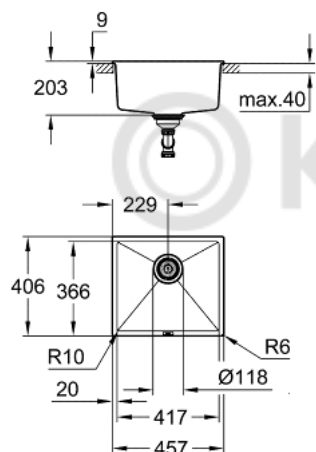

31 653 AP0 КОМПОЗИТНАЯ МОЙКА

ОПИСАНИЕ ПРОДУКТА

- модель: K700U 50-C 45.7/40.6 1.0
- тип монтажа: стандартная встраиваемая и под столешницу
- материал: кварцевый композит
- **GROHE Whisper**
 - мин. размер шкафа: 500 мм
 - размеры: 457 x 406 мм
 - 1 чаша: 417 x 366 x 203 мм
 - Внешний радиус: R6, внутренний радиус чаши: R10
- **GROHE FastFixation** быстрая монтажная система
- отверстие: 417 x 366 мм
- корзинчатый вентиль: корзинка Ø 3.5"/90 мм
- опция: автоматический сливной клапан с нажимным механизмом (40 986 SD0), приобретается отдельно
- аксессуары вкл.: сливной гарнитур, корзинка, монтажный набор
- использовать силикон при встраиваемом монтаже
- количество крепежных элементов в комплекте (монтаж под столешницу): 8

31 653 AP0 КОМПОЗИТНАЯ МОЙКА

ЗАПАСНЫЕ ЧАСТИ

1: plug (Order-nr. 42589SD0)

2: Cover element (Order-nr. 42590SD0)

© KOMFORT