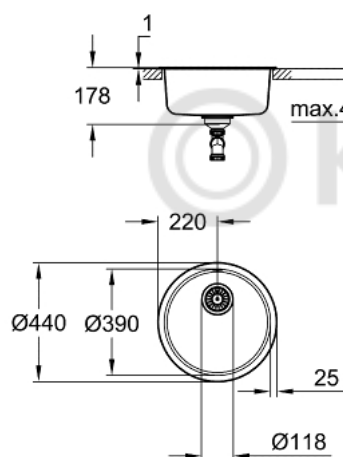

## 31 720 SD0 K200 МОЙКА ИЗ НЕРЖАВЕЮЩЕЙ СТАЛИ

### ОПИСАНИЕ ПРОДУКТА

- модель: K200 50-S Ø 44 1.0
- тип монтажа: стандартная встраиваемая
- материал: нержавеющая сталь AISI 304 (V2A)
- **GROHE Whisper**
  - мин. размер шкафа: 500 мм
  - размеры: Ø 440 мм
  - 1 чаша: Ø 390 мм
  - внутренний радиус чаши: Ø 390
- **GROHE FastFixation** система быстрого монтажа
  - отверстие: Ø 422 мм
  - корзинчатый вентиль: корзинка Ø 3.5"/90 мм
  - аксессуары вкл.: сливной гарнитур, корзинка, монтажный набор
  - количество крепежных элементов в комплекте (накладной монтаж): 5

31 720 SD0 **K200 МОЙКА ИЗ НЕРЖАВЕЮЩЕЙ СТАЛИ**

**ЗАПАСНЫЕ ЧАСТИ**

1: Plug (Order-nr. 42589SD0)

© KOMFORT