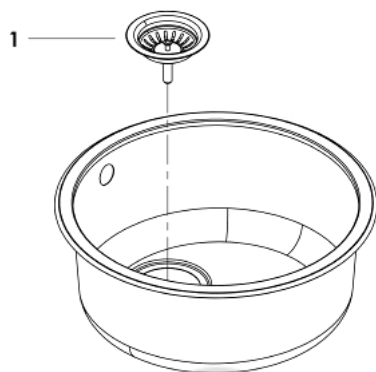

### ОПИСАНИЕ ПРОДУКТА

- модель: K200 50-S Ø 44 1.0
- тип монтажа: стандартная встраиваемая
- материал: нержавеющая сталь AISI 304 (V2A)
- **GROHE Whisper**
  - мин. размер шкафа: 500 мм
  - размеры: Ø 440 мм
  - 1 чаша: Ø 390 мм
  - внутренний радиус чаши: Ø 390
- **GROHE FastFixation** система быстрого монтажа
  - отверстие: Ø 422 мм
  - корзинчатый вентиль: корзинка Ø 3.5"/90 мм
  - аксессуары вкл.: сливной гарнитур, корзинка, монтажный набор
  - количество крепежных элементов в комплекте (накладной монтаж): 5

31 720 SD0 **K200 МОЙКА ИЗ НЕРЖАВЕЮЩЕЙ СТАЛИ**

**ЗАПАСНЫЕ ЧАСТИ**

1: Plug (Order-nr. 42589SD0)

© KOMFORT