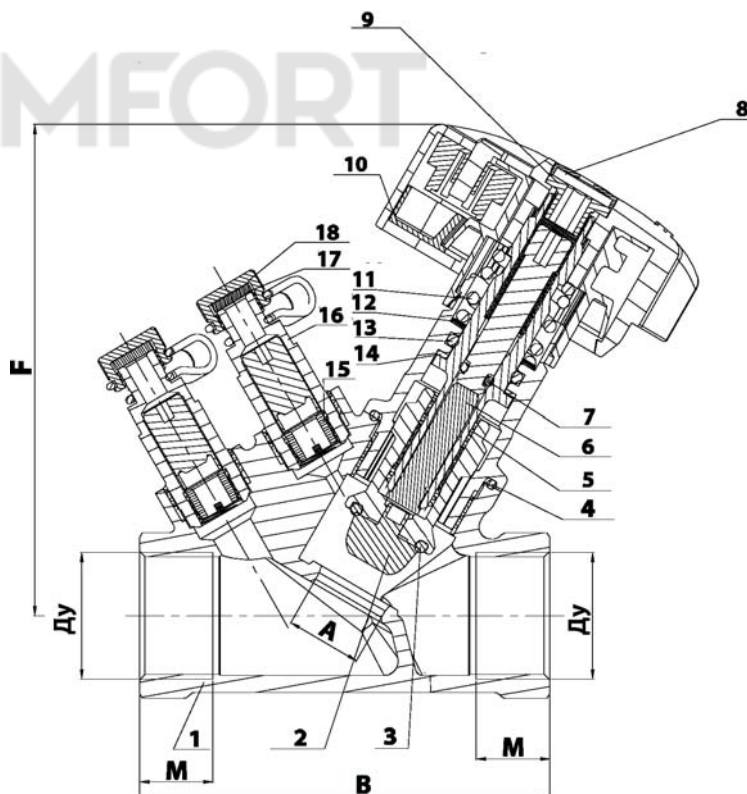

**ОБЩИЕ ХАРАКТЕРИСТИКИ**

Наклонное седло, благодаря которому достигается максимально точное регулирование в системе.

Монтаж на трубопроводе в направлении, указанном стрелкой на корпусе.

Балансировочные клапана могут использоваться как запорные. Возможность запоминания регулировки крана без перекрытия системы.

**ИСПОЛНЕНИЕ**

18	Измерительный ниппель	Латунь
17	Прокладка	EPDM
16	Стержень	Латунь
15	Уплотнение	Латунь
14	Стопорное кольцо	PTFE
13	Кольцевое уплотнение	EPDM
12	Стопорное кольцо	PTFE
11	Пружина	Нержавеющая сталь
10	Крышка	ABS
9	Винт	Латунь
8	Шильда	Пластик
7	Кольцевое уплотнение	EPDM
6	Шток	Латунь
5	Втулка штока	Латунь
4	Кольцевое уплотнение	EPDM
3	Уплотнение по клапану	EPDM
2	Клапан	Латунь CW602N
1	Корпус	Бронза C83600
Поз.	Описание	Материал

**РАЗМЕРЫ**

Ду		А	В	М	F	Вес (кг)
мм	дюйм					
15	1/2"	12	80	13	100	0.58
20	3/4"	16	86.5	14.5	102	0.66
25	1"	18.5	105	21	105	0.88
32	1" 1/4	27	123.5	23	110	1.07
40	1" 1/2	33	125	23	120	1.45
50	2"	45	144	25	127	1.97