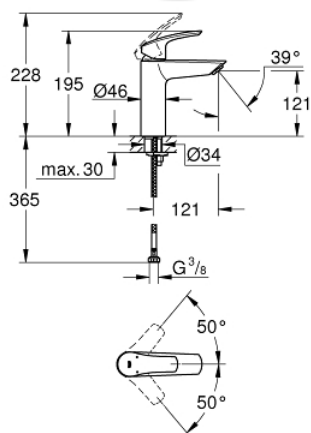

23 324 003 EUROSMART СМЕСИТЕЛЬ ОДНОРЫЧАЖНЫЙ ДЛЯ РАКОВИНЫ, DN 15, M-SIZE

ОПИСАНИЕ ПРОДУКТА

- монтаж на одно отверстие
- металлический рычаг
- **GROHE SilkMove** керамический картридж **28 мм**
- регулировка расхода воды
- с ограничителем температуры
- **GROHE StarLight** хромированное покрытие поверхности
- **GROHE EcoJoy** - 5,7 л/мин
- **GROHE Zero** Изолированный водоток - вода не контактирует с металлами корпуса смесителя
- **GROHE FastFixation** система быстрого монтажа
- гладкий корпус
- гибкая подводка
- **профессиональная серия**

23 324 003 **EUROSMART СМЕСИТЕЛЬ ОДНОРЫЧАЖНЫЙ ДЛЯ РАКОВИНЫ, DN 15, M-SIZE**

ЗАПАСНЫЕ ЧАСТИ

- 1: Рычаг (Order-nr. 48548000)
 - 2: Колпак (Order-nr. 46116000)
 - 3: Картридж (Order-nr. 48518000)
 - 4: Аэратор (Order-nr. 48159000)
 - 5: Обратное резьбовое соединение (Order-nr. 46645000)
 - 6: Сливной нажимной гарнитур (Order-nr. 65807000)*
 - 7: Монтажный ключ (Order-nr. 19017000)*
- * Optional accessories