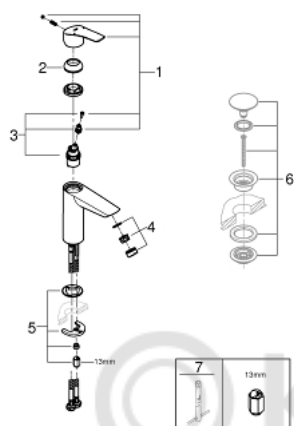

23 324 003 EUROSMART СМЕСИТЕЛЬ ОДНОРЫЧАЖНЫЙ ДЛЯ РАКОВИНЫ, DN 15, M-SIZE

ОПИСАНИЕ ПРОДУКТА

- монтаж на одно отверстие
- металлический рычаг
- **GROHE SilkMove** керамический картридж **28 мм**
- регулировка расхода воды
- с ограничителем температуры
- **GROHE StarLight** хромированное покрытие поверхности
- **GROHE EcoJoy** - 5,7 л/мин
- **GROHE Zero** Изолированный водоток - вода не контактирует с металлами корпуса смесителя
- **GROHE FastFixation** система быстрого монтажа
- гладкий корпус
- гибкая подводка
- **профессиональная серия**

23 324 003 **EUROSMART СМЕСИТЕЛЬ ОДНОРЫЧАЖНЫЙ ДЛЯ РАКОВИНЫ, DN 15, M-SIZE**

ЗАПАСНЫЕ ЧАСТИ

- 1: Рычаг (Order-nr. 48548000)
 - 2: Колпак (Order-nr. 46116000)
 - 3: Картридж (Order-nr. 48518000)
 - 4: Аэратор (Order-nr. 48159000)
 - 5: Обратное резьбовое соединение (Order-nr. 46645000)
 - 6: Сливной нажимной гарнитур (Order-nr. 65807000)*
 - 7: Монтажный ключ (Order-nr. 19017000)*
- * Optional accessories