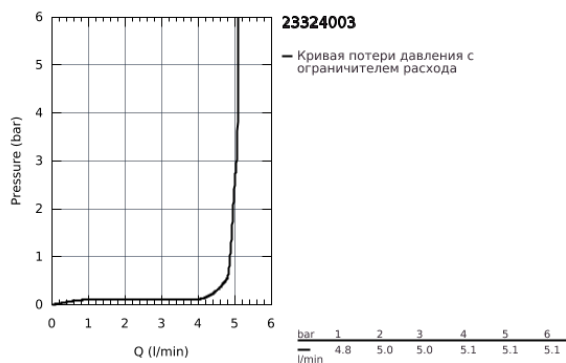

23 324 003 EUROSMART СМЕСИТЕЛЬ ОДНОРЫЧАЖНЫЙ ДЛЯ РАКОВИНЫ, DN 15, M-SIZE

ОПИСАНИЕ ПРОДУКТА

- монтаж на одно отверстие
- металлический рычаг
- **GROHE SilkMove** керамический картридж **28 мм**
- регулировка расхода воды
- с ограничителем температуры
- **GROHE StarLight** хромированное покрытие поверхности
- **GROHE EcoJoy** - 5,7 л/мин
- **GROHE Zero** Изолированный водоток - вода не контактирует с металлами корпуса смесителя
- **GROHE FastFixation** система быстрого монтажа
- гладкий корпус
- гибкая подводка
- **профессиональная серия**