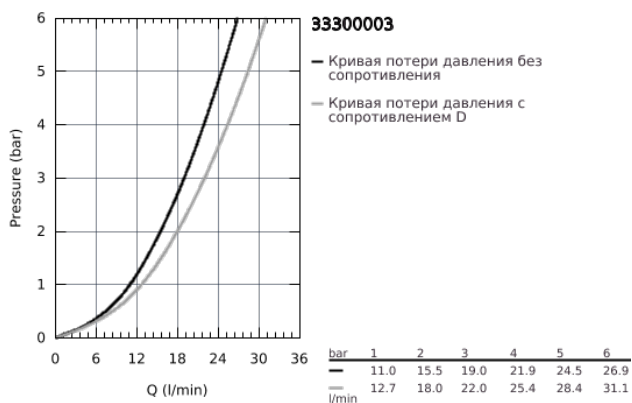

ОПИСАНИЕ ПРОДУКТА

- настенный монтаж
- металлический рычаг
- **GROHE SilkMove** керамический картридж 35 мм
- регулировка расхода воды
- с ограничителем температуры
- **GROHE StarLight** хромированное покрытие поверхности
- автоматический переключатель: ванна/душ
- аэратор
- встроенный обратный клапан в душевом отводе 1/2"
- скрытые S-образные эксцентрики
- отражатели из металла
- с защитой от обратного потока
- **профессиональная серия**