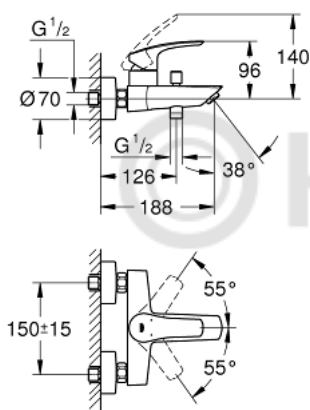

## 33 300 003 EUROSMART СМЕСИТЕЛЬ ОДНОРЫЧАЖНЫЙ ДЛЯ ВАННЫ, DN 15

### ОПИСАНИЕ ПРОДУКТА

- настенный монтаж
- металлический рычаг
- **GROHE SilkMove** керамический картридж 35 мм
- регулировка расхода воды
- с ограничителем температуры
- **GROHE StarLight** хромированное покрытие поверхности
- автоматический переключатель: ванна/душ
- аэратор
- встроенный обратный клапан в душевом отводе 1/2"
- скрытые S-образные эксцентрики
- отражатели из металла
- с защитой от обратного потока
- **профессиональная серия**

### ЗАПАСНЫЕ ЧАСТИ

- 1: lever (Order-nr. 48550000)
  - 2: Картридж (Order-nr. 46374000)
  - 3: Кнопка переключателя (Order-nr. 64309000)
  - 4: Аэратор (Order-nr. 13941000)
  - 5: Переключатель (Order-nr. 65655000)
  - 6: Обратный клапан (Order-nr. 08565000)
  - 7: Резьбовое соединение  
подключения 1/2" (Order-nr. 45044000)
  - 8: S-образный эксцентрик (Order-nr. 12662000)
  - 9: Удлинение 3/4", 20 мм (Order-nr. 0713000M)\*
  - 10: Ключ (Order-nr. 19332000)\*
  - 11: Ключ (Order-nr. 19377000)\*
- \* Optional accessories