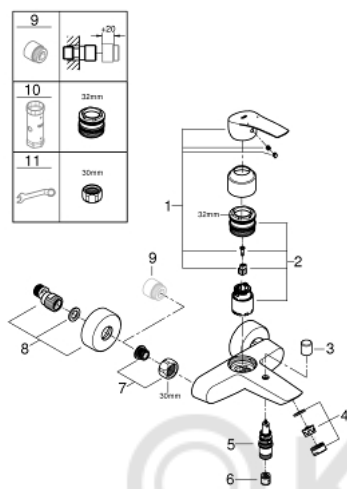

## 33 300 003 EUROSMART СМЕСИТЕЛЬ ОДНОРЫЧАЖНЫЙ ДЛЯ ВАННЫ, DN 15

### ОПИСАНИЕ ПРОДУКТА

- настенный монтаж
- металлический рычаг
- **GROHE SilkMove** керамический картридж 35 мм
- регулировка расхода воды
- с ограничителем температуры
- **GROHE StarLight** хромированное покрытие поверхности
- автоматический переключатель: ванна/душ
- аэратор
- встроенный обратный клапан в душевом отводе 1/2"
- скрытые S-образные эксцентрики
- отражатели из металла
- с защитой от обратного потока
- **профессиональная серия**

### ЗАПАСНЫЕ ЧАСТИ

- 1: lever (Order-nr. 48550000)
  - 2: Картридж (Order-nr. 46374000)
  - 3: Кнопка переключателя (Order-nr. 64309000)
  - 4: Аэратор (Order-nr. 13941000)
  - 5: Переключатель (Order-nr. 65655000)
  - 6: Обратный клапан (Order-nr. 08565000)
  - 7: Резьбовое соединение  
подключения 1/2" (Order-nr. 45044000)
  - 8: S-образный эксцентрик (Order-nr. 12662000)
  - 9: Удлинение 3/4", 20 мм (Order-nr. 0713000M)\*
  - 10: Ключ (Order-nr. 19332000)\*
  - 11: Ключ (Order-nr. 19377000)\*
- \* Optional accessories