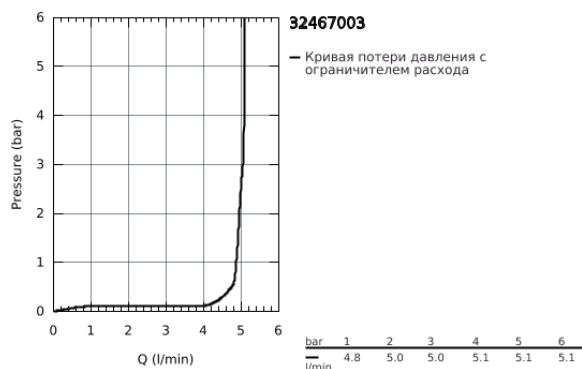

32 467 003 EUROSMART СМЕСИТЕЛЬ ОДНОРЫЧАЖНЫЙ ДЛЯ РАКОВИНЫ, DN 15 S-SIZE

ОПИСАНИЕ ПРОДУКТА

- монтаж на одно отверстие
- металлический рычаг
- **GROHE SilkMove** керамический картридж **28 мм**
- регулировка расхода воды
- с ограничителем температуры
- **GROHE StarLight** хромированное покрытие поверхности
- **GROHE EcoJoy** - 5,7 л/мин
- **GROHE Zero** Изолированный водоток - вода не контактирует с металлами корпуса смесителя
- **GROHE FastFixation** система быстрого монтажа
- гладкий корпус
- гибкая подводка
- **профессиональная серия**