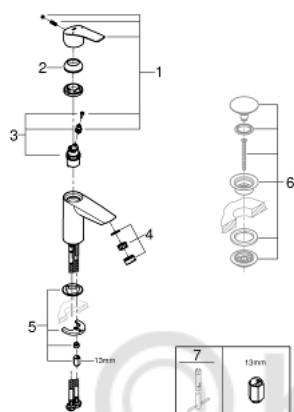

32 467 003 EUROSMART СМЕСИТЕЛЬ ОДНОРЫЧАЖНЫЙ ДЛЯ РАКОВИНЫ, DN 15 S-SIZE

ОПИСАНИЕ ПРОДУКТА

- монтаж на одно отверстие
- металлический рычаг
- **GROHE SilkMove** керамический картридж **28 мм**
- регулировка расхода воды
- с ограничителем температуры
- **GROHE StarLight** хромированное покрытие поверхности
- **GROHE EcoJoy** - 5,7 л/мин
- **GROHE Zero** Изолированный водоток - вода не контактирует с металлами корпуса смесителя
- **GROHE FastFixation** система быстрого монтажа
- гладкий корпус
- гибкая подводка
- **профессиональная серия**

32 467 003 **EUROSMART СМЕСИТЕЛЬ ОДНОРЫЧАЖНЫЙ ДЛЯ РАКОВИНЫ, DN 15
S-SIZE**

ЗАПАСНЫЕ ЧАСТИ

- 1: Рычаг (Order-nr. 48548000)
 - 2: Колпак (Order-nr. 46116000)
 - 3: Картридж (Order-nr. 48518000)
 - 4: Аэратор (Order-nr. 48159000)
 - 5: Обратное резьбовое соединение (Order-nr. 46645000)
 - 6: Сливной нажимной гарнитур (Order-nr. 65807000)*
 - 7: Монтажный ключ (Order-nr. 19017000)*
- * Optional accessories