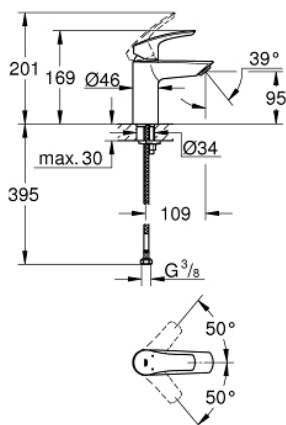

32 467 003 EUROSMART СМЕСИТЕЛЬ ОДНОРЫЧАЖНЫЙ ДЛЯ РАКОВИНЫ, DN 15 S-SIZE

ОПИСАНИЕ ПРОДУКТА

- монтаж на одно отверстие
- металлический рычаг
- **GROHE SilkMove** керамический картридж **28 мм**
- регулировка расхода воды
- с ограничителем температуры
- **GROHE StarLight** хромированное покрытие поверхности
- **GROHE EcoJoy** - 5,7 л/мин
- **GROHE Zero** Изолированный водоток - вода не контактирует с металлами корпуса смесителя
- **GROHE FastFixation** система быстрого монтажа
- гладкий корпус
- гибкая подводка
- **профессиональная серия**

32 467 003 **EUROSMART СМЕСИТЕЛЬ ОДНОРЫЧАЖНЫЙ ДЛЯ РАКОВИНЫ, DN 15
S-SIZE**

ЗАПАСНЫЕ ЧАСТИ

- 1: Рычаг (Order-nr. 48548000)
 - 2: Колпак (Order-nr. 46116000)
 - 3: Картридж (Order-nr. 48518000)
 - 4: Аэратор (Order-nr. 48159000)
 - 5: Обратное резьбовое соединение (Order-nr. 46645000)
 - 6: Сливной нажимной гарнитур (Order-nr. 65807000)*
 - 7: Монтажный ключ (Order-nr. 19017000)*
- * Optional accessories