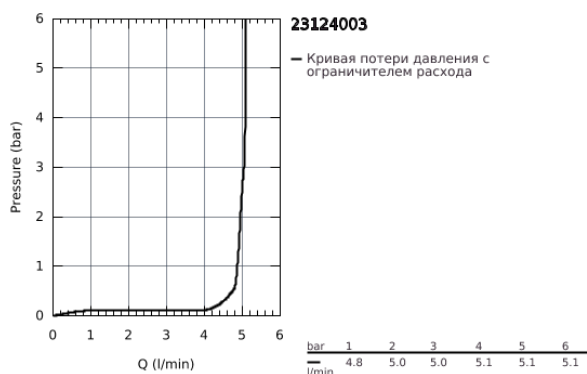

23 124 003 EUROSMART СМЕСИТЕЛЬ ОДНОРЫЧАЖНЫЙ ДЛЯ РАКОВИНЫ, DN 15 S-SIZE

ОПИСАНИЕ ПРОДУКТА

- монтаж на одно отверстие
- металлический рычаг
- **GROHE SilkMove** керамический картридж **28 мм**
- регулировка расхода воды
- с ограничителем температуры
- **GROHE StarLight** хромированное покрытие поверхности
- **GROHE EcoJoy** - 5,7 л/мин
- **GROHE FastFixation** система быстрого монтажа
- гладкий корпус
- гибкая подводка
- с душевым набором, состоящим из
 - душа со встроенным переключателем
 - настенный держатель душа
 - душевой шланг
- **профессиональная серия**

23 124 003 **EUROSMART СМЕСИТЕЛЬ ОДНОРЫЧАЖНЫЙ ДЛЯ РАКОВИНЫ, DN 15
S-SIZE**

ЗАПАСНЫЕ ЧАСТИ

- 1: Рычаг (Order-nr. 48548000)
- 2: Колпак (Order-nr. 46116000)
- 3: Картридж (Order-nr. 48518000)
- 4: Аэратор (Order-nr. 48159000)
- 5: Обратное резьбовое соединение (Order-nr. 46645000)
- 6: Обратный клапан (Order-nr. 08565000)
- 7: Монтажный ключ (Order-nr. 19017000)*