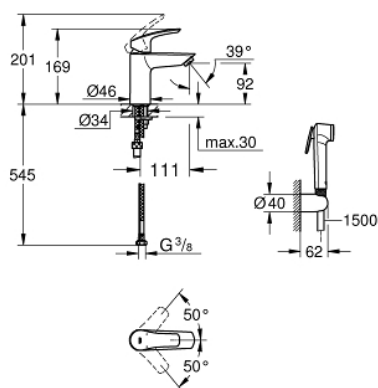

23 124 003 EUROSMART СМЕСИТЕЛЬ ОДНОРЫЧАЖНЫЙ ДЛЯ РАКОВИНЫ, DN 15 S-SIZE

ОПИСАНИЕ ПРОДУКТА

- монтаж на одно отверстие
- металлический рычаг
- **GROHE SilkMove** керамический картридж **28 мм**
- регулировка расхода воды
- с ограничителем температуры
- **GROHE StarLight** хромированное покрытие поверхности
- **GROHE EcoJoy** - 5,7 л/мин
- **GROHE FastFixation** система быстрого монтажа
- гладкий корпус
- гибкая подводка
- с душевым набором, состоящим из
 - душа со встроенным переключателем
 - настенный держатель душа
 - душевой шланг
- **профессиональная серия**

23 124 003 **EUROSMART СМЕСИТЕЛЬ ОДНОРЫЧАЖНЫЙ ДЛЯ РАКОВИНЫ, DN 15
S-SIZE**

ЗАПАСНЫЕ ЧАСТИ

- 1: Рычаг (Order-nr. 48548000)
- 2: Колпак (Order-nr. 46116000)
- 3: Картридж (Order-nr. 48518000)
- 4: Аэратор (Order-nr. 48159000)
- 5: Обратное резьбовое соединение (Order-nr. 46645000)
- 6: Обратный клапан (Order-nr. 08565000)
- 7: Монтажный ключ (Order-nr. 19017000)*