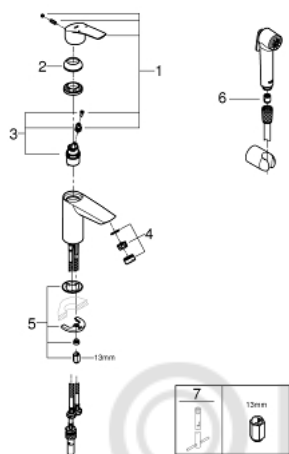

23 124 003 EUROSMART СМЕСИТЕЛЬ ОДНОРЫЧАЖНЫЙ ДЛЯ РАКОВИНЫ, DN 15 S-SIZE

ОПИСАНИЕ ПРОДУКТА

- монтаж на одно отверстие
- металлический рычаг
- **GROHE SilkMove** керамический картридж **28 мм**
- регулировка расхода воды
- с ограничителем температуры
- **GROHE StarLight** хромированное покрытие поверхности
- **GROHE EcoJoy** - 5,7 л/мин
- **GROHE FastFixation** система быстрого монтажа
- гладкий корпус
- гибкая подводка
- с душевым набором, состоящим из
 - душа со встроенным переключателем
 - настенный держатель душа
 - душевой шланг
- **профессиональная серия**

23 124 003 **EUROSMART СМЕСИТЕЛЬ ОДНОРЫЧАЖНЫЙ ДЛЯ РАКОВИНЫ, DN 15
S-SIZE**

ЗАПАСНЫЕ ЧАСТИ

- 1: Рычаг (Order-nr. 48548000)
- 2: Колпак (Order-nr. 46116000)
- 3: Картридж (Order-nr. 48518000)
- 4: Аэратор (Order-nr. 48159000)
- 5: Обратное резьбовое соединение (Order-nr. 46645000)
- 6: Обратный клапан (Order-nr. 08565000)
- 7: Монтажный ключ (Order-nr. 19017000)*