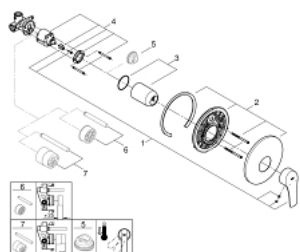

33 556 003 EUROSMART СМЕСИТЕЛЬ ОДНОРЫЧАЖНЫЙ ДЛЯ ДУША, DN 15

ОПИСАНИЕ ПРОДУКТА

- установка на стену
- металлический рычаг
- **GROHE SilkMove** керамический картридж Ø 46 мм
- **GROHE StarLight** хромированное покрытие поверхности
- **GROHE FastFixation** розетка со скрытым креплением

- в комплект входят:
- внешняя панель (19 451 003)
- со встраиваемым механизмом
- регулировка расхода воды
- уплотнитель розетки и рычага
- отражатель из металла
- дополнительный ограничитель температуры (46 308 000)
- **профессиональная серия**

33 556 003 **EUROSMART СМЕСИТЕЛЬ ОДНОРЫЧАЖНЫЙ ДЛЯ ДУША, DN 15**

ЗАПАСНЫЕ ЧАСТИ

- 1: lever (Order-nr. 48549000)
- 2: Розетка (Order-nr. 46904000)
- 3: Колпак (Order-nr. 06874000)
- 4: Картридж (Order-nr. 46048000)
- 5: Ограничитель температуры (Order-nr. 46308000)*
- 6: Удлинение (Order-nr. 46191000)*
- 7: Удлинение (Order-nr. 46343000)*