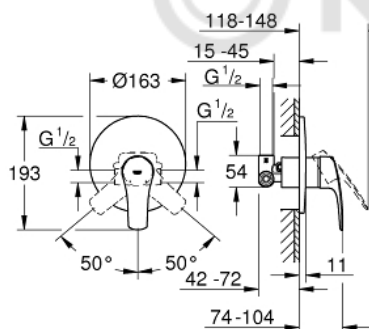

33 556 003 EUROSMART СМЕСИТЕЛЬ ОДНОРЫЧАЖНЫЙ ДЛЯ ДУША, DN 15

ОПИСАНИЕ ПРОДУКТА

- установка на стену
- металлический рычаг
- **GROHE SilkMove** керамический картридж Ø 46 мм
- **GROHE StarLight** хромированное покрытие поверхности
- **GROHE FastFixation** розетка со скрытым креплением

- в комплект входят:
- внешняя панель (19 451 003)
- со встраиваемым механизмом
- регулировка расхода воды
- уплотнитель розетки и рычага
- отражатель из металла
- дополнительный ограничитель температуры (46 308 000)
- **профессиональная серия**

33 556 003 **EUROSMART СМЕСИТЕЛЬ ОДНОРЫЧАЖНЫЙ ДЛЯ ДУША, DN 15**

ЗАПАСНЫЕ ЧАСТИ

- 1: lever (Order-nr. 48549000)
- 2: Розетка (Order-nr. 46904000)
- 3: Колпак (Order-nr. 06874000)
- 4: Картридж (Order-nr. 46048000)
- 5: Ограничитель температуры (Order-nr. 46308000)*
- 6: Удлинение (Order-nr. 46191000)*
- 7: Удлинение (Order-nr. 46343000)*