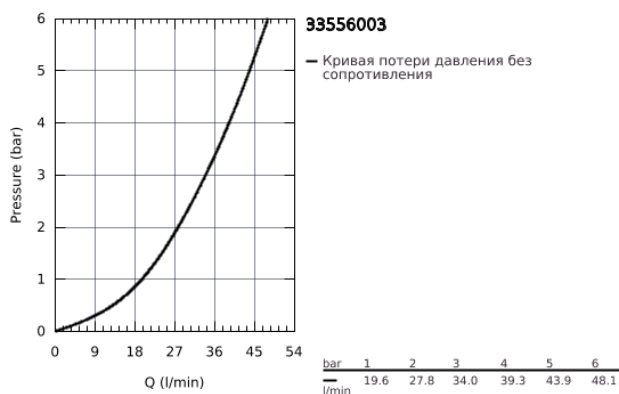

ОПИСАНИЕ ПРОДУКТА

- установка на стену
- металлический рычаг
- **GROHE SilkMove** керамический картридж Ø 46 мм
- **GROHE StarLight** хромированное покрытие поверхности
- **GROHE FastFixation** розетка со скрытым креплением

- в комплект входят:
- внешняя панель (19 451 003)
- со встраиваемым механизмом
- регулировка расхода воды
- уплотнитель розетки и рычага
- отражатель из металла
- дополнительный ограничитель температуры (46 308 000)
- **профессиональная серия**