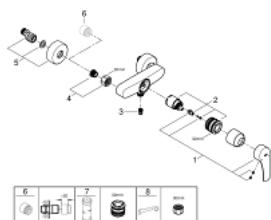

33 555 003 EUROSMART СМЕСИТЕЛЬ ОДНОРЫЧАЖНЫЙ ДЛЯ ДУША, DN 15

ОПИСАНИЕ ПРОДУКТА

- настенный монтаж
- металлический рычаг
- **GROHE SilkMove** керамический картридж 35 мм
- регулировка расхода воды
- с ограничителем температуры
- **GROHE StarLight** хромированное покрытие поверхности
- отвод для душа снизу 1/2" со встроенным обратным клапаном
- скрытые S-образные эксцентрики
- отражатели из металла
- с защитой от обратного потока
- **профессиональная серия**

33 555 003 EUROSMART СМЕСИТЕЛЬ ОДНОРЫЧАЖНЫЙ ДЛЯ ДУША, DN 15

ЗАПАСНЫЕ ЧАСТИ

- 1: lever (Order-nr. 48542000)
- 2: Картридж (Order-nr. 46374000)
- 3: Обратный клапан (Order-nr. 42601000)
- 4: Резьбовое соединение
подключения 1/2" (Order-nr. 45044000)
- 5: S-образный эксцентрик (Order-nr. 12662000)
- 6: Удлинение 3/4", 20 мм (Order-nr. 0713000M)*
- 7: Ключ (Order-nr. 19332000)*
- 8: Ключ (Order-nr. 19377000)*
- * Optional accessories