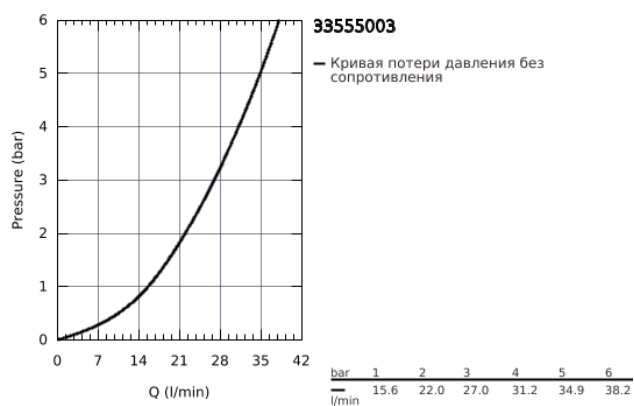

33 555 003 EUROSMART СМЕСИТЕЛЬ ОДНОРЫЧАЖНЫЙ ДЛЯ ДУША, DN 15

ОПИСАНИЕ ПРОДУКТА

- настенный монтаж
- металлический рычаг
- **GROHE SilkMove** керамический картридж 35 мм
- регулировка расхода воды
- с ограничителем температуры
- **GROHE StarLight** хромированное покрытие поверхности
- отвод для душа снизу 1/2" со встроенным обратным клапаном
- скрытые S-образные эксцентрики
- отражатели из металла
- с защитой от обратного потока
- **профессиональная серия**