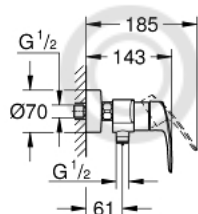

33 555 003 EUROSMART СМЕСИТЕЛЬ ОДНОРЫЧАЖНЫЙ ДЛЯ ДУША, DN 15

ОПИСАНИЕ ПРОДУКТА

- настенный монтаж
- металлический рычаг
- **GROHE SilkMove** керамический картридж 35 мм
- регулировка расхода воды
- с ограничителем температуры
- **GROHE StarLight** хромированное покрытие поверхности
- отвод для душа снизу 1/2" со встроенным обратным клапаном
- скрытые S-образные эксцентрики
- отражатели из металла
- с защитой от обратного потока
- **профессиональная серия**

33 555 003 EUROSMART СМЕСИТЕЛЬ ОДНОРЫЧАЖНЫЙ ДЛЯ ДУША, DN 15

ЗАПАСНЫЕ ЧАСТИ

- 1: lever (Order-nr. 48542000)
- 2: Картридж (Order-nr. 46374000)
- 3: Обратный клапан (Order-nr. 42601000)
- 4: Резьбовое соединение
подключения 1/2" (Order-nr. 45044000)
- 5: S-образный эксцентрик (Order-nr. 12662000)
- 6: Удлинение 3/4", 20 мм (Order-nr. 0713000M)*
- 7: Ключ (Order-nr. 19332000)*
- 8: Ключ (Order-nr. 19377000)*
- * Optional accessories