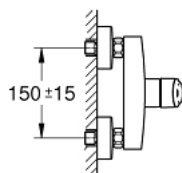

33 555 003 EUROSMART СМЕСИТЕЛЬ ОДНОРЫЧАЖНЫЙ ДЛЯ ДУША, DN 15

ОПИСАНИЕ ПРОДУКТА

- настенный монтаж
- металлический рычаг
- **GROHE SilkMove** керамический картридж 35 мм
- регулировка расхода воды
- с ограничителем температуры
- **GROHE StarLight** хромированное покрытие поверхности
- отвод для душа снизу 1/2" со встроенным обратным клапаном
- скрытые S-образные эксцентрики
- отражатели из металла
- с защитой от обратного потока
- **профессиональная серия**

33 555 003 EUROSMART СМЕСИТЕЛЬ ОДНОРЫЧАЖНЫЙ ДЛЯ ДУША, DN 15

ЗАПАСНЫЕ ЧАСТИ

- 1: lever (Order-nr. 48542000)
- 2: Картридж (Order-nr. 46374000)
- 3: Обратный клапан (Order-nr. 42601000)
- 4: Резьбовое соединение
подключения 1/2" (Order-nr. 45044000)
- 5: S-образный эксцентрик (Order-nr. 12662000)
- 6: Удлинение 3/4", 20 мм (Order-nr. 0713000M)*
- 7: Ключ (Order-nr. 19332000)*
- 8: Ключ (Order-nr. 19377000)*
- * Optional accessories