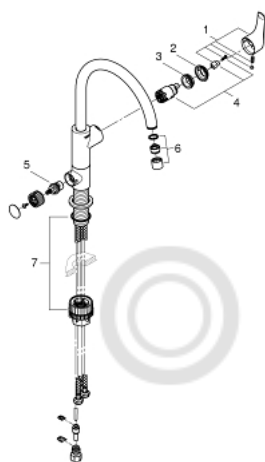

## 31 722 000 GROHE BLUE PURE EUROSMART СМЕСИТЕЛЬ ОДНОРЫЧАЖНЫЙ ДЛЯ МОЙКИ С ФУНКЦИЕЙ ОЧИСТКИ ВОДОПРОВОДНОЙ ВОДЫ (ТОЛЬКО ДЛЯ ФИЛЬТРОВ GROHE)

### ОПИСАНИЕ ПРОДУКТА

- монтаж на одно отверстие
- С-образный излив
- отдельная ручка для фильтрованной воды
- керамический вентиль 1/2"
- **GROHE StarLight** хромированное покрытие поверхности
- **GROHE SilkMove** керамический картридж **28 мм**
- поворотный трубкообразный излив
- диапазон поворота 150°
- отдельные водотоки для питьевой и водопроводной воды
- гибкая подводка
- фильтры и переходники к ним приобретаются отдельно
- можно использовать с 40 438 001 - фильтр с переходником и счетчиком

31 722 000 **GROHE BLUE PURE EUROSMART СМЕСИТЕЛЬ ОДНОРЫЧАЖНЫЙ ДЛЯ  
МОЙКИ  
С ФУНКЦИЕЙ ОЧИСТКИ ВОДОПРОВОДНОЙ ВОДЫ  
(ТОЛЬКО ДЛЯ ФИЛЬТРОВ GROHE)**

**ЗАПАСНЫЕ ЧАСТИ**

- 1: Рычаг (Order-nr. 46900000)
- 2: Колпак (Order-nr. 46581000)
- 3: Крепежное кольцо (Order-nr. 07419000)
- 4: Картридж (Order-nr. 46963000)
- 5: Керамический вентиль 1/2" (Order-nr. 48509000)
- 6: Аэратор (Order-nr. 48194000)
- 7: Комплект крепежа (Order-nr. 48477000)