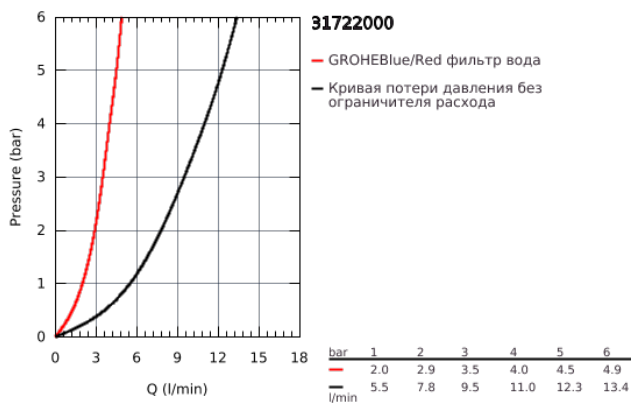

## 31 722 000 GROHE BLUE PURE EUROSMART СМЕСИТЕЛЬ ОДНОРЫЧАЖНЫЙ ДЛЯ МОЙКИ С ФУНКЦИЕЙ ОЧИСТКИ ВОДОПРОВОДНОЙ ВОДЫ (ТОЛЬКО ДЛЯ ФИЛЬТРОВ GROHE)

### ОПИСАНИЕ ПРОДУКТА

- монтаж на одно отверстие
- С-образный излив
- отдельная ручка для фильтрованной воды
- керамический вентиль 1/2"
- **GROHE StarLight** хромированное покрытие поверхности
- **GROHE SilkMove** керамический картридж **28 мм**
- поворотный трубкообразный излив
- диапазон поворота 150°
- отдельные водотоки для питьевой и водопроводной воды
- гибкая подводка
- фильтры и переходники к ним приобретаются отдельно
- можно использовать с 40 438 001 - фильтр с переходником и счетчиком