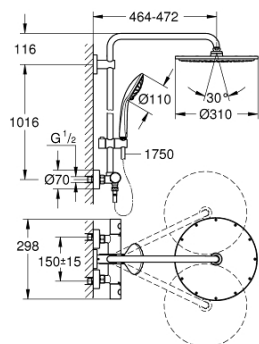

26 075 DC0 EUPHORIA SYSTEM 310 ДУШЕВАЯ СИСТЕМА С ТЕРМОСТАТОМ ДЛЯ НАСТЕННОГО МОНТАЖА

ОПИСАНИЕ ПРОДУКТА

- в комплект входят:
- горизонтальный поворотный душевой кронштейн 450 мм
- настенный термостат с аквадиммером
- выбор между:
- Rainshower Cosmopolitan Верхний душ 310 (27 477 000)
- душевая струя Rain
- с шаровым шарниром
- угол поворота $\pm 15^\circ$
- ручной душ Euphoria 110 Massage (27 221 000)
- регулируется по высоте с помощью скользящего элемента
- душевой шланг 1750 мм (28 388 000)
- **GROHE TurboStat** встроенный термoelement
- **GROHE SafeStop** стопор безопасности при 38°C
- **GROHE SafeStop Plus** опционно ограничитель температуры на 43°C , включен
- **GROHE DreamSpray** превосходный поток воды
- **GROHE StarLight** покрытие поверхности
- **внутренний охлаждающий канал** для продолжительного срока службы
- система **SpeedClean** против известковых отложений
- **Twistfree** против перекручивания шланга
- **GROHE MetalGrip** эргономичная металлическая рукоятка
- совместим с проточным водонагревателем **только** выше 18 кВт/ч, а также с накопительным водонагревателем (см. Техническую информацию)
- минимальный расход воды 7л/мин
- дополнительная опция: полочка GROHE EasyReach (26 362)