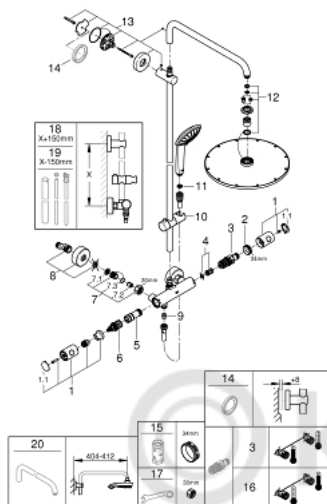

26 075 DC0 EUPHORIA SYSTEM 310 ДУШЕВАЯ СИСТЕМА С ТЕРМОСТАТОМ ДЛЯ НАСТЕННОГО МОНТАЖА

ЗАПАСНЫЕ ЧАСТИ

- 1: Costa-рукоятка металлическая 1/2" (Order-nr. 47984DC0)
- 1.1: Заглушка (Order-nr. 64585DCM)
- 2: Крепежное кольцо (Order-nr. 47743000)
- 3: Компактный термостатический картридж 1/2" (Order-nr. 47439000)
- 4: Шумоглушитель (Order-nr. 47398000)
- 5: Водоводная трубка (Order-nr. 47751000)
- 6: Aquadimmer (Order-nr. 12433000)
- 7: Обратный клапан (Order-nr. 47189DC0)
- 7.1: Грязеулавливающий фильтр (Order-nr. 0726400M)
- 7.2: Обратный клапан (Order-nr. 08565000)
- 7.3: O-кольцо Ø17 x Ø2 (Order-nr. 0305500M)
- 8: S-образный эксцентрик (Order-nr. 12662DC0)
- 9: Обратный клапан (Order-nr. 08565000)
- 10: Скользящий элемент (Order-nr. 12140DC0)
- 11: Сетка (Order-nr. 0700200M)
- 12: Комплект запчастей (Order-nr. 45933000)
- 13: Держатель душевой штанги (Order-nr. 48279DC0)
- 15: Ключ (Order-nr. 19332000)*
- 16: GROHE TurboStat картридж 1/2" (Order-nr. 47175000)*
- 17: Ключ (Order-nr. 19377000)*