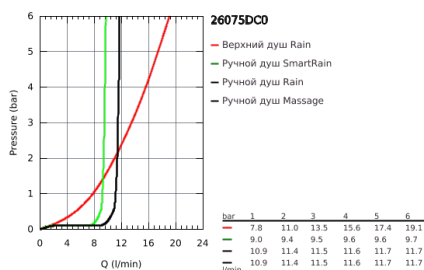

26 075 DC0 EUPHORIA SYSTEM 310 ДУШЕВАЯ СИСТЕМА С ТЕРМОСТАТОМ ДЛЯ НАСТЕННОГО МОНТАЖА

ОПИСАНИЕ ПРОДУКТА

- в комплект входят:
- горизонтальный поворотный душевой кронштейн 450 мм
- настенный термостат с аквадиммером
- выбор между:
- Rainshower Cosmopolitan Верхний душ 310 (27 477 000)
- душевая струя Rain
- с шаровым шарниром
- угол поворота $\pm 15^\circ$
- ручной душ Euphoria 110 Massage (27 221 000)
- регулируется по высоте с помощью скользящего элемента
- душевой шланг 1750 мм (28 388 000)
- **GROHE TurboStat** встроенный термoelement
- **GROHE SafeStop** стопор безопасности при 38°C
- **GROHE SafeStop Plus** опционно ограничитель температуры на 43°C , включен
- **GROHE DreamSpray** превосходный поток воды
- **GROHE StarLight** покрытие поверхности
- **внутренний охлаждающий канал** для продолжительного срока службы
- система **SpeedClean** против известковых отложений
- **Twistfree** против перекручивания шланга
- **GROHE MetalGrip** эргономичная металлическая рукоятка
- совместим с проточным водонагревателем **только** выше 18 кВт/ч, а также с накопительным водонагревателем (см. Техническую информацию)
- минимальный расход воды 7л/мин
- дополнительная опция: полочка GROHE EasyReach (26 362)