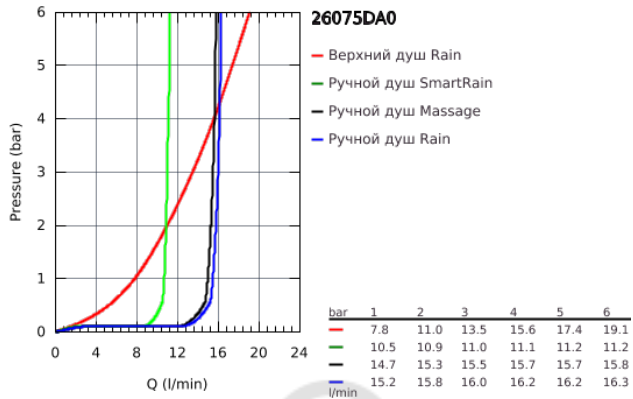

26 075 DA0 EUPHORIA SYSTEM 310 ДУШЕВАЯ СИСТЕМА С ТЕРМОСТАТОМ ДЛЯ НАСТЕННОГО МОНТАЖА

© KOMFORT