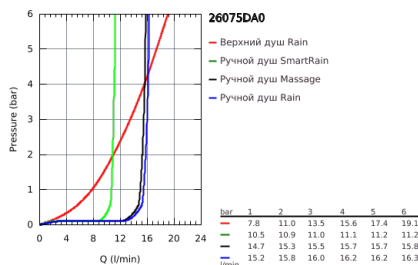

26 075 DA0 EUPHORIA SYSTEM 310 ДУШЕВАЯ СИСТЕМА С ТЕРМОСТАТОМ ДЛЯ НАСТЕННОГО МОНТАЖА

ОПИСАНИЕ ПРОДУКТА

- в комплект входят:
- горизонтальный поворотный душевой кронштейн 450 мм
- настенный термостат с аквадиммером
- выбор между:
- Rainshower Cosmopolitan Верхний душ 310 (27 477 000)
- душевая струя Rain
- с шаровым шарниром
- угол поворота $\pm 15^\circ$
- ручной душ Euphoria 110 Massage (27 221 000)
- регулируется по высоте с помощью скользящего элемента
- душевой шланг 1750 мм (28 388 000)
- **GROHE TurboStat** встроенный термозащитный элемент
- **GROHE SafeStop** стопор безопасности при 38°C
- **GROHE SafeStop Plus** опционно ограничитель температуры на 43°C , включен
- **GROHE DreamSpray** превосходный поток воды
- **GROHE StarLight** покрытие поверхности
- **внутренний охлаждающий канал** для продолжительного срока службы
- система **SpeedClean** против известковых отложений
- **Twistfree** против перекручивания шланга
- **GROHE MetalGrip** эргономичная металлическая рукоятка
- совместим с проточным водонагревателем **только** выше 18 кВт/ч, а также с накопительным водонагревателем (см. Техническую информацию)
- минимальный расход воды 7л/мин
- дополнительная опция: полочка GROHE EasyReach (26 362)