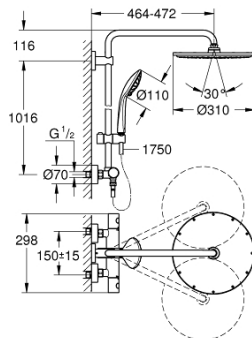

26 075 DA0 EUPHORIA SYSTEM 310 ДУШЕВАЯ СИСТЕМА С ТЕРМОСТАТОМ ДЛЯ НАСТЕННОГО МОНТАЖА

ОПИСАНИЕ ПРОДУКТА

- в комплект входят:
- горизонтальный поворотный душевой кронштейн 450 мм
- настенный термостат с аквадиммером
- выбор между:
- Rainshower Cosmopolitan Верхний душ 310 (27 477 000)
- душевая струя Rain
- с шаровым шарниром
- угол поворота $\pm 15^\circ$
- ручной душ Euphoria 110 Massage (27 221 000)
- регулируется по высоте с помощью скользящего элемента
- душевой шланг 1750 мм (28 388 000)
- **GROHE TurboStat** встроенный термозащитный элемент
- **GROHE SafeStop** стопор безопасности при 38°C
- **GROHE SafeStop Plus** опционно ограничитель температуры на 43°C , включен
- **GROHE DreamSpray** превосходный поток воды
- **GROHE StarLight** покрытие поверхности
- **внутренний охлаждающий канал** для продолжительного срока службы
- система **SpeedClean** против известковых отложений
- **Twistfree** против перекручивания шланга
- **GROHE MetalGrip** эргономичная металлическая рукоятка
- совместим с проточным водонагревателем **только** выше 18 кВт/ч, а также с накопительным водонагревателем (см. Техническую информацию)
- минимальный расход воды 7л/мин
- дополнительная опция: полочка GROHE EasyReach (26 362)