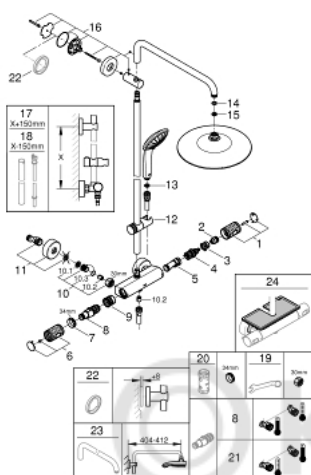

27 296 003 EUPHORIA SYSTEM 260 ДУШЕВАЯ СИСТЕМА С ТЕРМОСТАТОМ ДЛЯ НАСТЕННОГО МОНТАЖА

ЗАПАСНЫЕ ЧАСТИ

- 1: Отсекающая ручка (Order-nr. 49162000)
 - 2: Ограничительное кольцо (Order-nr. 47986000)
 - 3: Ограничительное кольцо (Order-nr. 47965000)
 - 4: Aquadimmer (Order-nr. 47364000)
 - 5: Водоводная трубка (Order-nr. 47887000)
 - 6: Отсекающая ручка (Order-nr. 49160000)
 - 7: Крепежное кольцо (Order-nr. 47743000)
 - 8: Компактный термостатический картридж 1/2" (Order-nr. 47439000)
 - 9: Седло термоэлемента (Order-nr. 47975000)
 - 10: Обратный клапан (Order-nr. 47189000)
 - 10.1: Грязеулавливающий фильтр (Order-nr. 0726400M)
 - 10.2: Обратный клапан (Order-nr. 08565000)
 - 10.3: O-кольцо Ø17 x Ø2 (Order-nr. 0305500M)
 - 11: S-образный эксцентрик (Order-nr. 12662000)
 - 12: Скользящий элемент (Order-nr. 48424000)
 - 13: Сетка (Order-nr. 0700200M)
 - 14: Уплотнение Ø18,5 x Ø12 x 2 (Order-nr. 0138900M)
 - 15: Сетка (Order-nr. 48007000)
 - 16: Держатель душевой штанги (Order-nr. 48279000)
 - 17: Душевая штанга для переоснащения (Order-nr. 48514000)*
 - 18: Душевая штанга для переоснащения (Order-nr. 48515000)*
 - 19: Ключ (Order-nr. 19377000)*
 - 20: Ключ (Order-nr. 19332000)*
 - 21: GROHE TurboStat картридж 1/2" (Order-nr. 47175000)*
 - 22: Шайба выравнивания (Order-nr. 27180000)*
 - 23: Душевой кронштейн для душевой системы (Order-nr. 14047000)*
 - 24: Полочка GROHE EasyReach (Order-nr. 26362LN1)*
- * Optional accessories