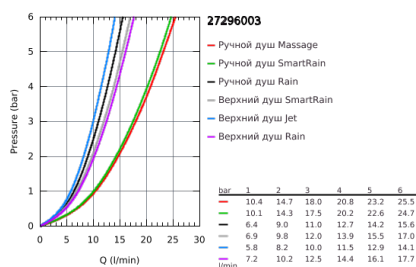

27 296 003 EUPHORIA SYSTEM 260 ДУШЕВАЯ СИСТЕМА С ТЕРМОСТАТОМ ДЛЯ НАСТЕННОГО МОНТАЖА

ОПИСАНИЕ ПРОДУКТА

- в комплект входят:
- горизонтальный поворотный душевой кронштейн 450 мм
- настенный термостат с аквадиммером
- выбор между:
- Euphoria 260 Верхний душ (26 455)
- Rain, SmartRain, Jet
- с шаровым шарниром
- угол поворота $\pm 15^\circ$
- ручной душ Euphoria 110 Massage (27 221 000)
- 3 вида струй:
- Rain / Massage / SmartRain
- регулируется по высоте с помощью скользящего элемента
- душевой шланг 1750 мм (28 388 000)
- **GROHE TurboStat** встроенный термoelement
- **GROHE SafeStop** стопор безопасности при 38°C
- **GROHE SafeStop Plus** опционно ограничитель температуры на 43°C , включен
- **GROHE CoolTouch** Полностью исключается вероятность ожога о внешнюю поверхность смесителя
- **ProGrip** эргономичные рукоятки с рифленной поверхностью
- **GROHE DreamSpray** превосходный поток воды
- **GROHE StarLight** хромированное покрытие поверхности
- **GROHE SprayDimmer**
- **GROHE FastFixation** быстрый монтаж за счет регулируемого верхнего крепления
- **внутренний охлаждающий канал** для продолжительного срока службы
- система **SpeedClean** против известковых отложений
- **Twistfree** против перекручивания шланга
- совместим с проточным водонагревателем **только** выше 18 кВт/ч, а также с накопительным водонагревателем (см. Техническую информацию)
- минимальный расход воды 7л/мин
- дополнительная опция: полочка GROHE EasyReach (26 362)
- **профессиональная серия**