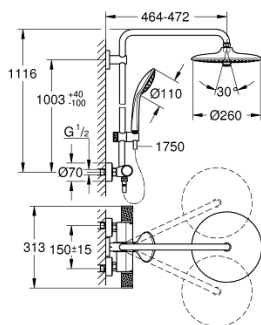

27 296 003 EUPHORIA SYSTEM 260 ДУШЕВАЯ СИСТЕМА С ТЕРМОСТАТОМ ДЛЯ НАСТЕННОГО МОНТАЖА

ОПИСАНИЕ ПРОДУКТА

- в комплект входят:
- горизонтальный поворотный душевой кронштейн 450 мм
- настенный термостат с аквадиммером
- выбор между:
- Euphoria 260 Верхний душ (26 455)
- Rain, SmartRain, Jet
- с шаровым шарниром
- угол поворота $\pm 15^\circ$
- ручной душ Euphoria 110 Massage (27 221 000)
- 3 вида струй:
- Rain / Massage / SmartRain
- регулируется по высоте с помощью скользящего элемента
- душевой шланг 1750 мм (28 388 000)
- **GROHE TurboStat** встроенный термoelement
- **GROHE SafeStop** стопор безопасности при 38°C
- **GROHE SafeStop Plus** опционно ограничитель температуры на 43°C , включен
- **GROHE CoolTouch** Полностью исключается вероятность ожога о внешнюю поверхность смесителя
- **ProGrip** эргономичные рукоятки с рифленной поверхностью
- **GROHE DreamSpray** превосходный поток воды
- **GROHE StarLight** хромированное покрытие поверхности
- **GROHE SprayDimmer**
- **GROHE FastFixation** быстрый монтаж за счет регулируемого верхнего крепления
- **внутренний охлаждающий канал** для продолжительного срока службы
- система **SpeedClean** против известковых отложений
- **Twistfree** против перекручивания шланга
- совместим с проточным водонагревателем **только** выше 18 кВт/ч, а также с накопительным водонагревателем (см. Техническую информацию)
- минимальный расход воды 7л/мин
- дополнительная опция: полочка GROHE EasyReach (26 362)
- **профессиональная серия**