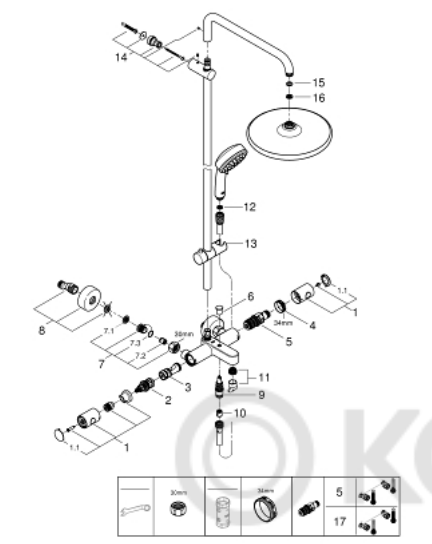

26 672 000 TEMPESTA COSMOPOLITAN SYSTEM 250 ДУШЕВАЯ СИСТЕМА С ТЕРМОСТАТОМ ДЛЯ ВАННЫ; НАСТЕННЫЙ МОНТАЖ

ЗАПАСНЫЕ ЧАСТИ

- 1: Costa-рукоятка металлическая 1/2" (Order-nr. 47984000)
- 1.1: Заглушка (Order-nr. 6458500M)
- 2: Aquadimmer (Order-nr. 47364000)
- 3: Водоводная трубка (Order-nr. 47887000)
- 4: Крепежное кольцо (Order-nr. 47743000)
- 5: Компактный термостатический картридж 1/2" (Order-nr. 47439000)
- 6: Кнопка переключателя (Order-nr. 65648000)
- 7: Обратный клапан (Order-nr. 47189000)
- 7.1: Грязеулавливающий фильтр (Order-nr. 0726400M)
- 7.2: Обратный клапан (Order-nr. 08565000)
- 7.3: O-кольцо Ø17 x Ø2 (Order-nr. 0305500M)
- 8: S-образный эксцентрик (Order-nr. 12662000)
- 9: Переключатель (Order-nr. 65655000)
- 10: Обратный клапан (Order-nr. 08565000)
- 11: Аэратор (Order-nr. 13926000)
- 12: Сетка (Order-nr. 0700200M)
- 13: Скользящий элемент (Order-nr. 12140000)
- 14: Держатель душевой штанги (Order-nr. 48423000)
- 15: Уплотнение Ø18,5 x Ø12 x 2 (Order-nr. 0138900M)
- 16: Сетка (Order-nr. 48007000)
- 17: GROHE TurboStat картридж 1/2" (Order-nr. 47175000)*
- 18: Ключ (Order-nr. 19332000)*
- 19: Ключ (Order-nr. 19377000)*