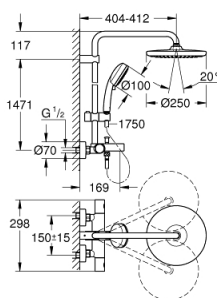

26 672 000 TEMPESTA COSMOPOLITAN SYSTEM 250 ДУШЕВАЯ СИСТЕМА С ТЕРМОСТАТОМ ДЛЯ ВАННЫ; НАСТЕННЫЙ МОНТАЖ

ОПИСАНИЕ ПРОДУКТА

- в комплект входят:
- горизонтальный поворотный душевой кронштейн 390 мм
- настенный термостат с аквадиммером
- выбор между:
- верхний душ Tempesta 250 (26 666)
- душевая струя
- Rain
- тыльная часть головки верхнего душа белая
- с шаровым шарниром
- угол поворота $\pm 10^\circ$
- **GROHE EcoJoy** ограничитель расхода воды 9,5 л/мин
- излив для ванны
- отдельный переключатель на ручной душ
- ручной душ Tempesta Cosmopolitan 100 (27 571 001)
- 2 вида струи:
- Rain, Jet
- **GROHE EcoJoy** ограничитель расхода воды 5,7 л/мин.
- регулируется по высоте с помощью скользящего элемента
- душевой шланг, 1.750 мм 1/2" x 1/2" (28 410)
- **GROHE EcoJoy** Технология совершенного потока при уменьшенном расходе воды
- **GROHE TurboStat** встроенный термоэлемент
- **GROHE SafeStop** стопор безопасности при 38°C
- **GROHE SafeStop Plus** опционно ограничитель температуры на 43°C, включен
- **GROHE DreamSpray** превосходный поток воды
- **GROHE StarLight** хромированное покрытие поверхности
- система **SpeedClean** против известковых отложений
- **внутренний охлаждающий канал** для продолжительного срока службы
- **Twistfree** против перекручивания шланга
- совместим с проточным водонагревателем **только** выше 18 кВт/ч, а также с накопительным водонагревателем (см. Техническую информацию)
- минимальный расход воды 7л/мин
- ...