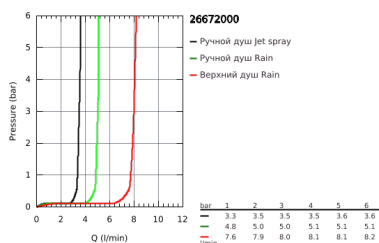

26 672 000 TEMPESTA COSMOPOLITAN SYSTEM 250 ДУШЕВАЯ СИСТЕМА С ТЕРМОСТАТОМ ДЛЯ ВАННЫ; НАСТЕННЫЙ МОНТАЖ

ОПИСАНИЕ ПРОДУКТА

- в комплект входят:
- горизонтальный поворотный душевой кронштейн 390 мм
- настенный термостат с аквадиммером
- выбор между:
- верхний душ Tempesta 250 (26 666)
- душевая струя
- Rain
- тыльная часть головки верхнего душа белая
- с шаровым шарниром
- угол поворота $\pm 10^\circ$
- **GROHE EcoJoy** ограничитель расхода воды 9,5 л/мин
- излив для ванны
- отдельный переключатель на ручной душ
- ручной душ Tempesta Cosmopolitan 100 (27 571 001)
- 2 вида струи:
- Rain, Jet
- **GROHE EcoJoy** ограничитель расхода воды 5,7 л/мин.
- регулируется по высоте с помощью скользящего элемента
- душевой шланг, 1.750 мм 1/2" x 1/2" (28 410)
- **GROHE EcoJoy** Технология совершенного потока при уменьшенном расходе воды
- **GROHE TurboStat** встроенный термоэлемент
- **GROHE SafeStop** стопор безопасности при 38°C
- **GROHE SafeStop Plus** опционно ограничитель температуры на 43°C, включен
- **GROHE DreamSpray** превосходный поток воды
- **GROHE StarLight** хромированное покрытие поверхности
- система **SpeedClean** против известковых отложений
- **внутренний охлаждающий канал** для продолжительного срока службы
- **Twistfree** против перекручивания шланга
- совместим с проточным водонагревателем **только** выше 18 кВт/ч, а также с накопительным водонагревателем (см. Техническую информацию)
- минимальный расход воды 7л/мин
- ...