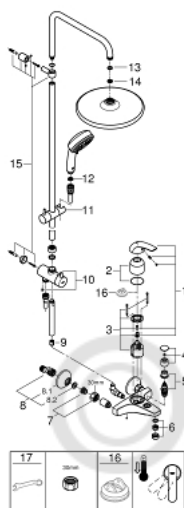

26 674 000 **TEMPESTA COSMOPOLITAN SYSTEM 250 ДУШЕВАЯ СИСТЕМА С
ОДНОРЫЧАЖНЫМ СМЕСИТЕЛЕМ
ДЛЯ ВАННЫ, НАСТЕННЫЙ МОНТАЖ**

ЗАПАСНЫЕ ЧАСТИ

- 1: Рычаг (Order-nr. 46700000)
- 2: Колпак (Order-nr. 46578000)
- 3: Картридж (Order-nr. 46048000)
- 4: Кнопка переключателя (Order-nr. 46571000)
- 5: Переключатель (Order-nr. 08915000)
- 6: Аэратор (Order-nr. 13952000)
- 7: Резьбовое соединение
  подключения 1/2" (Order-nr. 45044000)
- 8: S-образный эксцентрик (Order-nr. 12075000)
- 8.1: Уплотнение (Order-nr. 0138600M)
- 8.2: Розетка (Order-nr. 0221000M)
- 9: Обратный клапан (Order-nr. 08565000)
- 10: Переключатель (Order-nr. 46877000)
- 11: Скользящий элемент (Order-nr. 46876000)
- 12: Сетка (Order-nr. 0700200M)
- 13: Уплотнение Ø18,5 x Ø12 x 2 (Order-nr. 0138900M)
- 14: Сетка (Order-nr. 48007000)
- 15: Комплект крепежа (Order-nr. 46878000)
- 16: Ограничитель температуры (Order-nr. 46375000)*
- 17: Ключ (Order-nr. 19377000)*

* Optional accessories