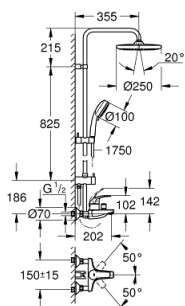

### ОПИСАНИЕ ПРОДУКТА

- с укороченной душевой штангой для использования в душевых кабинах
- в комплект входят:
  - горизонтальный душевой кронштейн 355 мм
- однорычажный смеситель для ванны с переключателем, настенный монтаж
- выбор между:
  - верхний душ Tempesta 250 (26 666)
  - душевая струя
  - Rain
  - тыльная часть головки верхнего душа белая
- с шаровым шарниром
- угол поворота  $\pm 10^\circ$
- **GROHE EcoJoy** ограничитель расхода воды 9,5 л/мин
- излив для ванны
- отдельный переключатель на ручной душ
- Tempesta Cosmopolitan 100 Ручной душ (27 575)
- 4 вида струй:
  - GROHE Rain O2, Rain, Massage, Jet
- **GROHE EcoJoy** ограничитель расхода воды 9,5 л/мин
- регулируется по высоте с помощью скользящего элемента
- душевой шланг, 1.750 мм 1/2" x 1/2" (28 410)
- **GROHE EcoJoy** Технология совершенного потока при уменьшенном расходе воды
- **GROHE SilkMove** керамический картридж  $\varnothing 46$  мм
- **GROHE DreamSpray** превосходный поток воды
- **GROHE StarLight** хромированное покрытие поверхности
- система **SpeedClean** против известковых отложений
- **внутренний охлаждающий канал** для продолжительного срока службы
- **Twistfree** против перекручивания шланга
- совместим с проточным водонагревателем **только** выше 18 кВт/ч, а также с накопительным водонагревателем (см. Техническую информацию)
- минимальный расход воды 7л/мин
- минимальное давление 1,0 бар