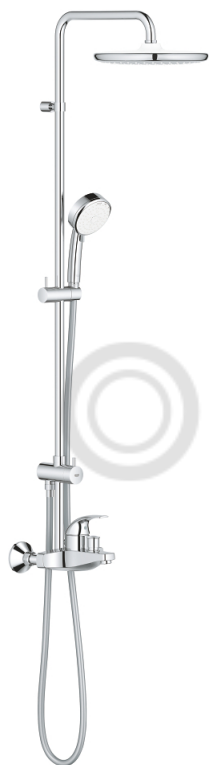

## 26 674 000 TEMPESTA COSMOPOLITAN SYSTEM 250 ДУШЕВАЯ СИСТЕМА С ОДНОРЫЧАЖНЫМ СМЕСИТЕЛЕМ ДЛЯ ВАННЫ, НАСТЕННЫЙ МОНТАЖ

### ОПИСАНИЕ ПРОДУКТА

- с укороченной душевой штангой для использования в душевых кабинах
- в комплект входят:
  - горизонтальный душевой кронштейн 355 мм
- однорычажный смеситель для ванны с переключателем, настенный монтаж
- выбор между:
  - верхний душ Tempesta 250 (26 666)
  - душевая струя
  - Rain
  - тыльная часть головки верхнего душа белая
- с шаровым шарниром
- угол поворота  $\pm 10^\circ$
- **GROHE EcoJoy** ограничитель расхода воды 9,5 л/мин
- излив для ванны
- отдельный переключатель на ручной душ
- Tempesta Cosmopolitan 100 Ручной душ (27 575)
- 4 вида струй:
  - GROHE Rain O2, Rain, Massage, Jet
- **GROHE EcoJoy** ограничитель расхода воды 9,5 л/мин
- регулируется по высоте с помощью скользящего элемента
- душевой шланг, 1.750 мм 1/2" x 1/2" (28 410)
- **GROHE EcoJoy** Технология совершенного потока при уменьшенном расходе воды
- **GROHE SilkMove** керамический картридж  $\varnothing 46$  мм
- **GROHE DreamSpray** превосходный поток воды
- **GROHE StarLight** хромированное покрытие поверхности
- система **SpeedClean** против известковых отложений
- **внутренний охлаждающий канал** для продолжительного срока службы
- **Twistfree** против перекручивания шланга
- совместим с проточным водонагревателем **только** выше 18 кВт/ч, а также с накопительным водонагревателем (см. Техническую информацию)
- минимальный расход воды 7л/мин
- минимальное давление 1,0 бар