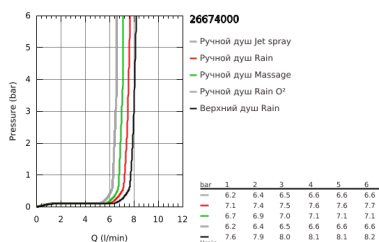

## 26 674 000 TEMPESTA COSMOPOLITAN SYSTEM 250 ДУШЕВАЯ СИСТЕМА С ОДНОРЫЧАЖНЫМ СМЕСИТЕЛЕМ ДЛЯ ВАННЫ, НАСТЕННЫЙ МОНТАЖ