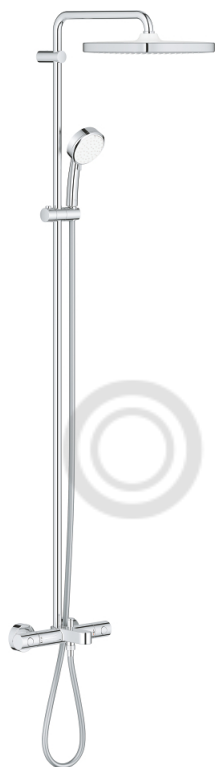

## 26 691 000 TEMPESTA COSMOPOLITAN SYSTEM 250 CUBE ДУШЕВАЯ СИСТЕМА С ТЕРМОСТАТОМ ДЛЯ ВАННЫ; НАСТЕННЫЙ МОНТАЖ

### ОПИСАНИЕ ПРОДУКТА

- в комплект входят:
- горизонтальный поворотный душевой кронштейн 390 мм
- настенный термостат с аквадиммером
- выбор между:
- верхний душ Tempesta 250 Cube (26 685)
- душевая струя
- Rain
- тыльная часть головки верхнего душа белая
- с шаровым шарниром
- угол поворота  $\pm 10^\circ$
- **GROHE EcoJoy** ограничитель расхода воды 9,5 л/мин
- излив для ванны
- отдельный переключатель на ручной душ
- ручной душ Tempesta Cosmopolitan 100 (27 571 001)
- 2 вида струи:
- Rain, Jet
- **GROHE EcoJoy** ограничитель расхода воды 5,7 л/мин.
- регулируется по высоте с помощью скользящего элемента
- душевой шланг, 1.750 мм 1/2" x 1/2" (28 410)
- **GROHE EcoJoy** Технология совершенного потока при уменьшенном расходе воды
- **GROHE TurboStat** встроенный термоэлемент
- **GROHE SafeStop** стопор безопасности при 38°C
- **GROHE SafeStop Plus** опционно ограничитель температуры на 43°C, включен
- **GROHE DreamSpray** превосходный поток воды
- **GROHE StarLight** хромированное покрытие поверхности
- система **SpeedClean** против известковых отложений
- **внутренний охлаждающий канал** для продолжительного срока службы
- **Twistfree** против перекручивания шланга
- совместим с проточным водонагревателем **только** выше 18 кВт/ч, а также с накопительным водонагревателем (см. Техническую информацию)
- минимальный расход воды 7л/мин
- ...