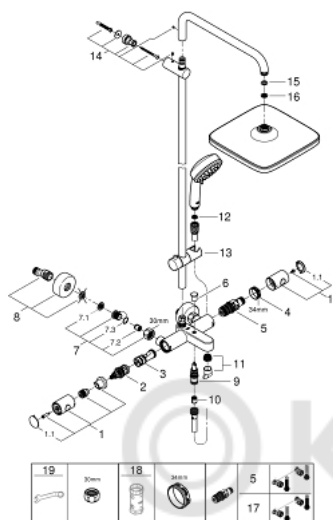

26 691 000 TEMPESTA COSMOPOLITAN SYSTEM 250 CUBE ДУШЕВАЯ СИСТЕМА С ТЕРМОСТАТОМ ДЛЯ ВАННЫ; НАСТЕННЫЙ МОНТАЖ

ЗАПАСНЫЕ ЧАСТИ

- 1: Costa-рукоятка металлическая 1/2" (Order-nr. 47984000)
- 1.1: Заглушка (Order-nr. 6458500M)
- 2: Aquadimmer (Order-nr. 47364000)
- 3: Водоводная трубка (Order-nr. 47887000)
- 4: Крепежное кольцо (Order-nr. 47743000)
- 5: Компактный термостатический картридж 1/2" (Order-nr. 47439000)
- 6: Кнопка переключателя (Order-nr. 65648000)
- 7: Обратный клапан (Order-nr. 47189000)
- 7.1: Грязеулавливающий фильтр (Order-nr. 0726400M)
- 7.2: Обратный клапан (Order-nr. 08565000)
- 7.3: O-кольцо Ø17 x Ø2 (Order-nr. 0305500M)
- 8: S-образный эксцентрик (Order-nr. 12662000)
- 9: Переключатель (Order-nr. 65655000)
- 10: Обратный клапан (Order-nr. 08565000)
- 11: Аэратор (Order-nr. 13926000)
- 12: Сетка (Order-nr. 0700200M)
- 13: Скользящий элемент (Order-nr. 12140000)
- 14: Держатель душевой штанги (Order-nr. 48423000)
- 15: Уплотнение Ø18,5 x Ø12 x 2 (Order-nr. 0138900M)
- 16: Сетка (Order-nr. 48007000)
- 17: GROHE TurboStat картридж 1/2" (Order-nr. 47175000)*
- 18: Ключ (Order-nr. 19332000)*
- 19: Ключ (Order-nr. 19377000)*

* Optional accessories