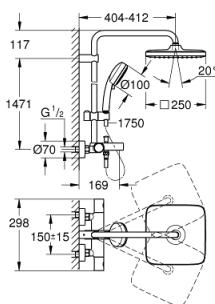

### ОПИСАНИЕ ПРОДУКТА

- в комплект входят:
- горизонтальный поворотный душевой кронштейн 390 мм
- настенный термостат с аквадиммером
- выбор между:
- верхний душ Tempesta 250 Cube (26 685)
- душевая струя
- Rain
- тыльная часть головки верхнего душа белая
- с шаровым шарниром
- угол поворота  $\pm 10^\circ$
- **GROHE EcoJoy** ограничитель расхода воды 9,5 л/мин
- излив для ванны
- отдельный переключатель на ручной душ
- ручной душ Tempesta Cosmopolitan 100 (27 571 001)
- 2 вида струи:
- Rain, Jet
- **GROHE EcoJoy** ограничитель расхода воды 5,7 л/мин.
- регулируется по высоте с помощью скользящего элемента
- душевой шланг, 1.750 мм 1/2" x 1/2" (28 410)
- **GROHE EcoJoy** Технология совершенного потока при уменьшенном расходе воды
- **GROHE TurboStat** встроенный термоэлемент
- **GROHE SafeStop** стопор безопасности при 38°C
- **GROHE SafeStop Plus** опционно ограничитель температуры на 43°C, включен
- **GROHE DreamSpray** превосходный поток воды
- **GROHE StarLight** хромированное покрытие поверхности
- система **SpeedClean** против известковых отложений
- **внутренний охлаждающий канал** для продолжительного срока службы
- **Twistfree** против перекручивания шланга
- совместим с проточным водонагревателем **только** выше 18 кВт/ч, а также с накопительным водонагревателем (см. Техническую информацию)
- минимальный расход воды 7л/мин
- ...