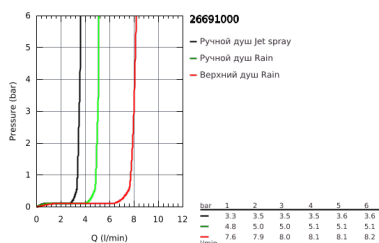

### ОПИСАНИЕ ПРОДУКТА

- в комплект входят:
- горизонтальный поворотный душевой кронштейн 390 мм
- настенный термостат с аквадиммером
- выбор между:
- верхний душ Tempesta 250 Cube (26 685)
- душевая струя
- Rain
- тыльная часть головки верхнего душа белая
- с шаровым шарниром
- угол поворота  $\pm 10^\circ$
- **GROHE EcoJoy** ограничитель расхода воды 9,5 л/мин
- излив для ванны
- отдельный переключатель на ручной душ
- ручной душ Tempesta Cosmopolitan 100 (27 571 001)
- 2 вида струи:
- Rain, Jet
- **GROHE EcoJoy** ограничитель расхода воды 5,7 л/мин.
- регулируется по высоте с помощью скользящего элемента
- душевой шланг, 1.750 мм 1/2" x 1/2" (28 410)
- **GROHE EcoJoy** Технология совершенного потока при уменьшенном расходе воды
- **GROHE TurboStat** встроенный термоэлемент
- **GROHE SafeStop** стопор безопасности при 38°C
- **GROHE SafeStop Plus** опционно ограничитель температуры на 43°C, включен
- **GROHE DreamSpray** превосходный поток воды
- **GROHE StarLight** хромированное покрытие поверхности
- система **SpeedClean** против известковых отложений
- **внутренний охлаждающий канал** для продолжительного срока службы
- **Twistfree** против перекручивания шланга
- совместим с проточным водонагревателем **только** выше 18 кВт/ч, а также с накопительным водонагревателем (см. Техническую информацию)
- минимальный расход воды 7л/мин
- ...