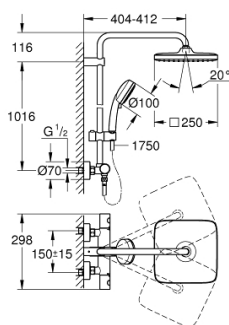

26 689 000 TEMPESTA COSMOPOLITAN SYSTEM 250 CUBE ДУШЕВАЯ СИСТЕМА С ТЕРМОСТАТОМ ДЛЯ НАСТЕННОГО МОНТАЖА

ОПИСАНИЕ ПРОДУКТА

- в комплект входят:
- горизонтальный поворотный душевой кронштейн 390 мм
- настенный термостат с аквадиммером
- выбор между:
- верхний душ Tempesta 250 Cube (26 685)
- душевая струя
- Rain
- тыльная часть головки верхнего душа белая
- с шаровым шарниром
- угол поворота $\pm 10^\circ$
- **GROHE EcoJoy** ограничитель расхода воды 9,5 л/мин
- ручной душ Tempesta Cosmopolitan 100 (27 571 001)
- 2 вида струи:
- Rain, Jet
- **GROHE EcoJoy** ограничитель расхода воды 5,7 л/мин.
- регулируется по высоте с помощью скользящего элемента
- душевой шланг, 1.750 мм 1/2" x 1/2" (28 410)
- **GROHE EcoJoy** Технология совершенного потока при уменьшенном расходе воды
- **GROHE TurboStat** встроенный термоэлемент
- **GROHE SafeStop** стопор безопасности при 38°C
- **GROHE SafeStop Plus** опционно ограничитель температуры на 43°C, включен
- **GROHE DreamSpray** превосходный поток воды
- **GROHE StarLight** хромированное покрытие поверхности
- система **SpeedClean** против известковых отложений
- **внутренний охлаждающий канал** для продолжительного срока службы
- **Twistfree** против перекручивания шланга
- совместим с проточным водонагревателем **только** выше 18 кВт/ч, а также с накопительным водонагревателем (см. Техническую информацию)
- минимальный расход воды 7л/мин
- дополнительная опция: полочка GROHE EasyReach (26 362)
- **профессиональная серия**