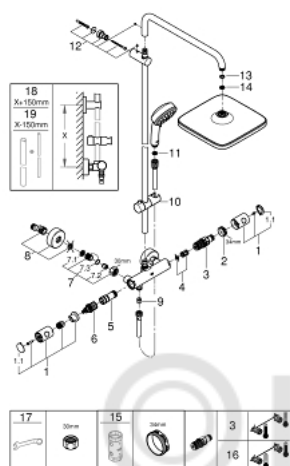

26 689 000 TEMPESTA COSMOPOLITAN SYSTEM 250 CUBE ДУШЕВАЯ СИСТЕМА С ТЕРМОСТАТОМ ДЛЯ НАСТЕННОГО МОНТАЖА

ЗАПАСНЫЕ ЧАСТИ

- 1: Costa-рукоятка металлическая 1/2" (Order-nr. 47984000)
 - 1.1: Заглушка (Order-nr. 6458500M)
 - 2: Крепежное кольцо (Order-nr. 47743000)
 - 3: Компактный термостатический картридж 1/2" (Order-nr. 47439000)
 - 4: Шумоглушитель (Order-nr. 47398000)
 - 5: Водоводная трубка (Order-nr. 47751000)
 - 6: Aquadimmer (Order-nr. 12433000)
 - 7: Обратный клапан (Order-nr. 47189000)
 - 7.1: Грязеулавливающий фильтр (Order-nr. 0726400M)
 - 7.2: Обратный клапан (Order-nr. 08565000)
 - 7.3: O-кольцо Ø17 x Ø2 (Order-nr. 0305500M)
 - 8: S-образный эксцентрик (Order-nr. 12662000)
 - 9: Обратный клапан (Order-nr. 08565000)
 - 10: Скользящий элемент (Order-nr. 12140000)
 - 11: Сетка (Order-nr. 0700200M)
 - 12: Держатель душевой штанги (Order-nr. 48423000)
 - 13: Уплотнение Ø18,5 x Ø12 x 2 (Order-nr. 0138900M)
 - 14: Сетка (Order-nr. 48007000)
 - 15: Ключ (Order-nr. 19332000)*
 - 16: GROHE TurboStat картридж 1/2" (Order-nr. 47175000)*
 - 17: Ключ (Order-nr. 19377000)*
 - 18: Душевая штанга для переоснащения (Order-nr. 48053000)*
 - 19: Душевая штанга для переоснащения (Order-nr. 48054000)*
- * Optional accessories