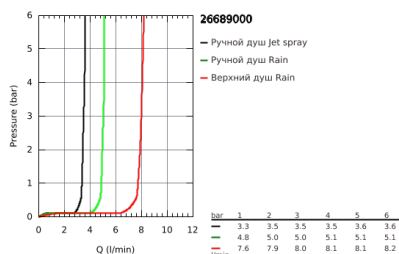

26 689 000 TEMPESTA COSMOPOLITAN SYSTEM 250 CUBE ДУШЕВАЯ СИСТЕМА С ТЕРМОСТАТОМ ДЛЯ НАСТЕННОГО МОНТАЖА

ОПИСАНИЕ ПРОДУКТА

- в комплект входят:
- горизонтальный поворотный душевой кронштейн 390 мм
- настенный термостат с аквадиммером
- выбор между:
- верхний душ Tempesta 250 Cube (26 685)
- душевая струя
- Rain
- тыльная часть головки верхнего душа белая
- с шаровым шарниром
- угол поворота $\pm 10^\circ$
- **GROHE EcoJoy** ограничитель расхода воды 9,5 л/мин
- ручной душ Tempesta Cosmopolitan 100 (27 571 001)
- 2 вида струи:
- Rain, Jet
- **GROHE EcoJoy** ограничитель расхода воды 5,7 л/мин.
- регулируется по высоте с помощью скользящего элемента
- душевой шланг, 1.750 мм 1/2" x 1/2" (28 410)
- **GROHE EcoJoy** Технология совершенного потока при уменьшенном расходе воды
- **GROHE TurboStat** встроенный термоэлемент
- **GROHE SafeStop** стопор безопасности при 38°C
- **GROHE SafeStop Plus** опционно ограничитель температуры на 43°C, включен
- **GROHE DreamSpray** превосходный поток воды
- **GROHE StarLight** хромированное покрытие поверхности
- система **SpeedClean** против известковых отложений
- **внутренний охлаждающий канал** для продолжительного срока службы
- **Twistfree** против перекручивания шланга
- совместим с проточным водонагревателем **только** выше 18 кВт/ч, а также с накопительным водонагревателем (см. Техническую информацию)
- минимальный расход воды 7л/мин
- дополнительная опция: полочка GROHE EasyReach (26 362)
- **профессиональная серия**