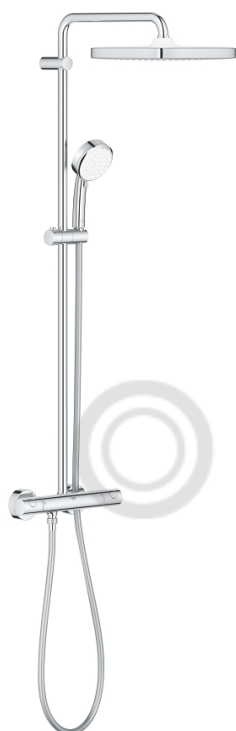

26 689 000 TEMPESTA COSMOPOLITAN SYSTEM 250 CUBE ДУШЕВАЯ СИСТЕМА С ТЕРМОСТАТОМ ДЛЯ НАСТЕННОГО МОНТАЖА

ОПИСАНИЕ ПРОДУКТА

- в комплект входят:
- горизонтальный поворотный душевой кронштейн 390 мм
- настенный термостат с аквадиммером
- выбор между:
- верхний душ Tempesta 250 Cube (26 685)
- душевая струя
- Rain
- тыльная часть головки верхнего душа белая
- с шаровым шарниром
- угол поворота $\pm 10^\circ$
- **GROHE EcoJoy** ограничитель расхода воды 9,5 л/мин
- ручной душ Tempesta Cosmopolitan 100 (27 571 001)
- 2 вида струи:
- Rain, Jet
- **GROHE EcoJoy** ограничитель расхода воды 5,7 л/мин.
- регулируется по высоте с помощью скользящего элемента
- душевой шланг, 1.750 мм 1/2" x 1/2" (28 410)
- **GROHE EcoJoy** Технология совершенного потока при уменьшенном расходе воды
- **GROHE TurboStat** встроенный термоэлемент
- **GROHE SafeStop** стопор безопасности при 38°C
- **GROHE SafeStop Plus** опционно ограничитель температуры на 43°C, включен
- **GROHE DreamSpray** превосходный поток воды
- **GROHE StarLight** хромированное покрытие поверхности
- система **SpeedClean** против известковых отложений
- **внутренний охлаждающий канал** для продолжительного срока службы
- **Twistfree** против перекручивания шланга
- совместим с проточным водонагревателем **только** выше 18 кВт/ч, а также с накопительным водонагревателем (см. Техническую информацию)
- минимальный расход воды 7л/мин
- дополнительная опция: полочка GROHE EasyReach (26 362)
- **профессиональная серия**