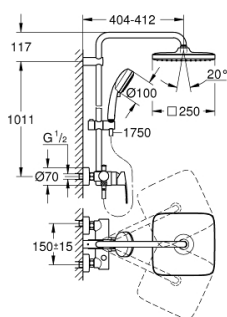

26 692 000 TEMPESTA COSMOPOLITAN SYSTEM 250 CUBE ДУШЕВАЯ СИСТЕМА С ОДНОРЫЧАЖНЫМ СМЕСИТЕЛЕМ НАСТЕННОГО МОНТАЖА

ОПИСАНИЕ ПРОДУКТА

- в комплект входят:
- горизонтальный поворотный душевой кронштейн 390 мм
- однорычажный смеситель для душа с переключателем
- выбор между:
- верхний душ Tempesta 250 Cube (26 685)
- душевая струя
- Rain
- тыльная часть головки верхнего душа белая
- с шаровым шарниром
- угол поворота $\pm 10^\circ$
- GROHE EcoJoy ограничитель расхода воды 9,5 л/мин
- ручной душ Tempesta Cosmopolitan 100 (27 571 001)
- 2 вида струи:
- Rain, Jet
- GROHE EcoJoy ограничитель расхода воды 5,7 л/мин.
- регулируется по высоте с помощью скользящего элемента
- душевой шланг, 1.750 мм 1/2" x 1/2" (28 410)
- GROHE EcoJoy Технология совершенного потока при уменьшенном расходе воды
- GROHE SilkMove керамический картридж $\varnothing 46$ мм
- GROHE DreamSpray превосходный поток воды
- GROHE StarLight хромированное покрытие поверхности
- система SpeedClean против известковых отложений
- внутренний охлаждающий канал для продолжительного срока службы
- Twistfree против перекручивания шланга
- совместим с проточным водонагревателем **только** выше 18 кВт/ч, а также с накопительным водонагревателем (см. Техническую информацию)
- минимальный расход воды 7л/мин
- минимальное давление 1,0 бар
- профессиональная серия