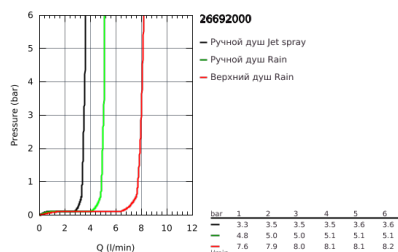

26 692 000 TEMPESTA COSMOPOLITAN SYSTEM 250 CUBE ДУШЕВАЯ СИСТЕМА С ОДНОРЫЧАЖНЫМ СМЕСИТЕЛЕМ НАСТЕННОГО МОНТАЖА

ОПИСАНИЕ ПРОДУКТА

- в комплект входят:
- горизонтальный поворотный душевой кронштейн 390 мм
- однорычажный смеситель для душа с переключателем
- выбор между:
- верхний душ Tempesta 250 Cube (26 685)
- душевая струя
- Rain
- тыльная часть головки верхнего душа белая
- с шаровым шарниром
- угол поворота $\pm 10^\circ$
- GROHE EcoJoy ограничитель расхода воды 9,5 л/мин
- ручной душ Tempesta Cosmopolitan 100 (27 571 001)
- 2 вида струи:
- Rain, Jet
- GROHE EcoJoy ограничитель расхода воды 5,7 л/мин.
- регулируется по высоте с помощью скользящего элемента
- душевой шланг, 1.750 мм 1/2" x 1/2" (28 410)
- GROHE EcoJoy Технология совершенного потока при уменьшенном расходе воды
- GROHE SilkMove керамический картридж $\varnothing 46$ мм
- GROHE DreamSpray превосходный поток воды
- GROHE StarLight хромированное покрытие поверхности
- система SpeedClean против известковых отложений
- внутренний охлаждающий канал для продолжительного срока службы
- Twistfree против перекручивания шланга
- совместим с проточным водонагревателем **только** выше 18 кВт/ч, а также с накопительным водонагревателем (см. Техническую информацию)
- минимальный расход воды 7л/мин
- минимальное давление 1,0 бар
- профессиональная серия