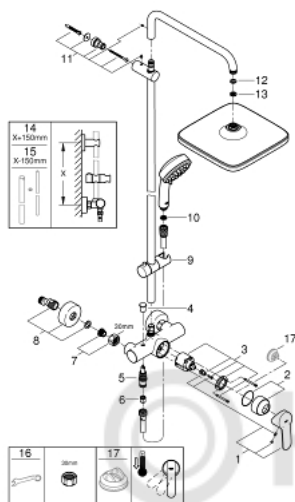

26 692 000 TEMPESTA COSMOPOLITAN SYSTEM 250 CUBE ДУШЕВАЯ СИСТЕМА С ОДНОРЫЧАЖНЫМ СМЕСИТЕЛЕМ НАСТЕННОГО МОНТАЖА

ЗАПАСНЫЕ ЧАСТИ

- 1: Рычаг (Order-nr. 46726000)
- 2: Колпак (Order-nr. 46025000)
- 3: Картридж (Order-nr. 46048000)
- 4: Кнопка переключателя (Order-nr. 65648000)
- 5: Переключатель (Order-nr. 65655000)
- 6: Обратный клапан (Order-nr. 08565000)
- 7: Резьбовое соединение подключения 1/2" (Order-nr. 45044000)
- 8: S-образный эксцентрик (Order-nr. 12662000)
- 9: Скользящий элемент (Order-nr. 12140000)
- 10: Сетка (Order-nr. 0700200M)
- 11: Держатель душевой штанги (Order-nr. 48423000)
- 12: Уплотнение Ø18,5 x Ø12 x 2 (Order-nr. 0138900M)
- 13: Сетка (Order-nr. 48007000)
- 14: Душевая штанга для переоснащения (Order-nr. 48053000)*
- 15: Душевая штанга для переоснащения (Order-nr. 48054000)*
- 16: Ключ (Order-nr. 19377000)*
- 17: Ограничитель температуры (Order-nr. 46375000)*