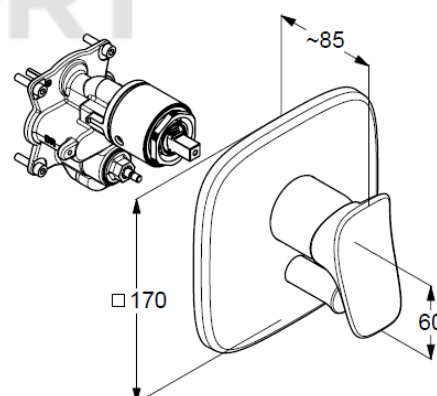

Изделие: **KLUDI AMBIENTA**
встраиваемый смеситель для ванны
и душа

Номер артикула: **53 650 05 75**

Поверхность: **05 – хром**

Описание изделия:

внешняя монтажная часть
для KLUDI FLEXX.BOXX 88 011
класс расхода воды DC
функциональный элемент с керамическим
картриджем
с ограничителем горячей воды
автоматическое переключение душ/ванна
класс шума I

Фото продукта

Размеры

График расхода воды