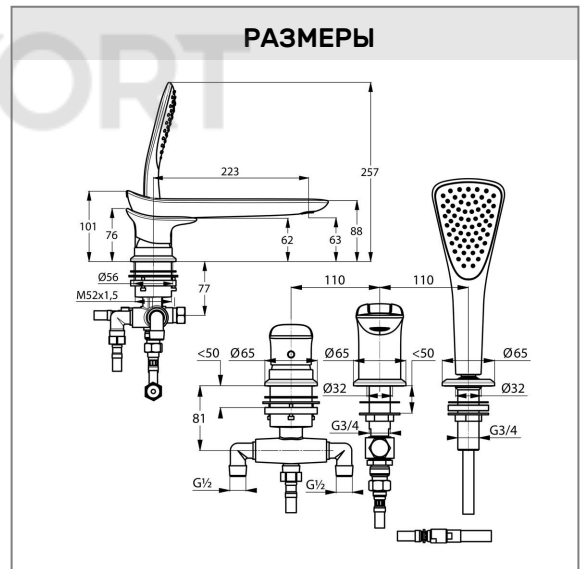

KLUDI AMBIENTA

однорычажный смеситель для ванны и душа

№ артикула:

53 447 05 75

Поверхность:

хром

Описание продукта:

вертикальный монтаж на 3 отверстия
литой рычаг

клапан защиты от обратного потока

длина излива 223 мм

выдвижная душевая лейка

душевой шланг 1500 мм

шланг высокого давления 500 мм

для монтажного блока 78 812 05-00

или монтажной панели 76 149 46-00

ФОТО

РАЗМЕРЫ

ГРАФИК РАСХОДА ВОДЫ