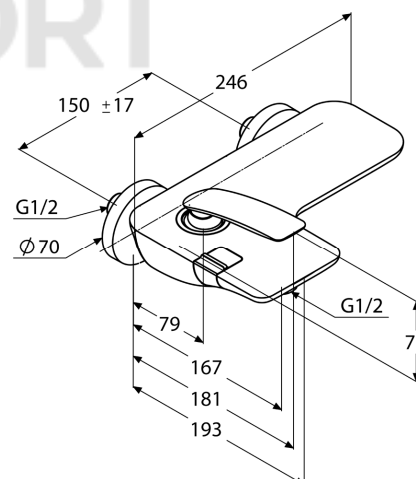

Изделие: **KLUDI BALANCE**
однорычажный смеситель для ванны и
душа DN 15

Номер артикула: **52 445 .. 75**

Поверхность: **05 - хром**
91 - белый/хром

Описание изделия:

литой рычаг
настенный монтаж
каскадный аэратор M 28 x 1
класс расхода воды DB
керамический картридж с ограничителем
горячей воды
автоматическое переключение душ/ванна
защита от обратного тока воды
отвод для душа G 1/2
эксцентрики
без душевого гарнитура
класс шума I

Дополнительная информация:

Класс расхода воды DB:
макс. расход воды для излива для ванны до 38 л/мин.
при давлении 3 бара
макс. расход воды для душевой лейки до 25 л/мин. при давлении
3 бара

Класс шума I:
макс. 20 дБ при давлении 3 бара

Фото продукта

Размеры

График расхода воды