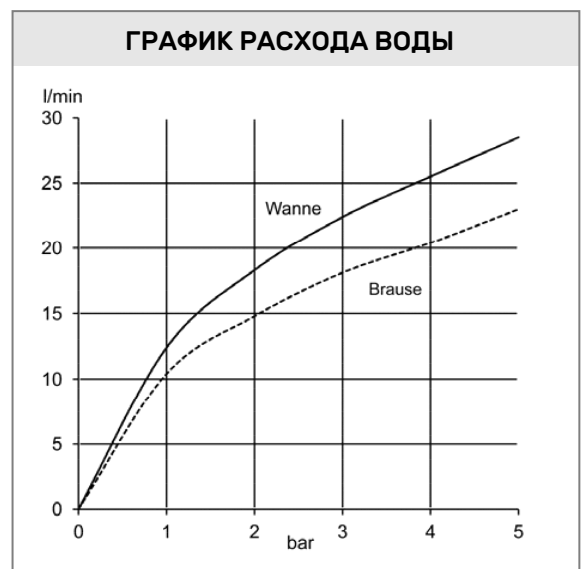

**Дополнительный продукт:**

88 088

встраиваемый блок

**ФОТО**

**РАЗМЕРЫ**

**ГРАФИК РАСХОДА ВОДЫ**