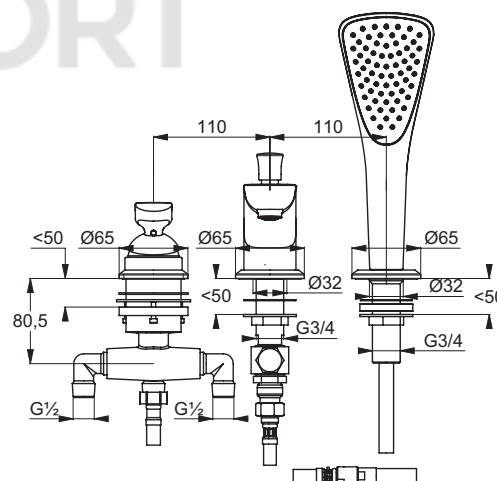

Изделие: **KLUDI BALANCE**
однорычажный смеситель для ванны
и душа DN 15

Номер артикула: **52 447 .. 75**

Поверхность: **05 - хром**
91 - белый/хром

Описание изделия:

литой рычаг
монтаж на 3 отверстия
класс расхода воды DB
аэратор s-pointer M 24 x 1
керамический картридж с ограничителем
горячей воды
автоматическое переключение душ/ванна
вытягивающаяся душевая лейка
душевой шланг 1500 мм
напорный шланг 500 мм
защита от обратного тока воды
длина излива 220 мм
класс шума I

Фото продукта

Размеры

График расхода воды