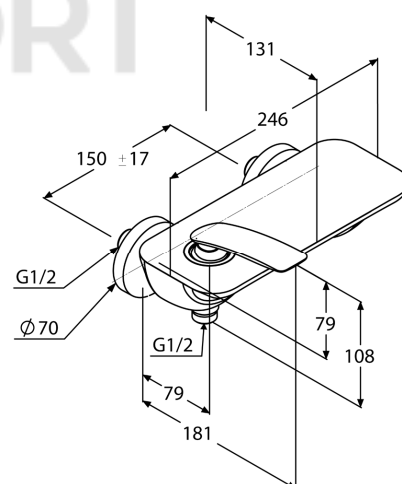

Изделие: **KLUDI BALANCE**
однорычажный смеситель для душа DN 15

Номер артикула: **52 710 05 75**

Поверхность: **05 - хром**
91 - белый/хром

Описание изделия:

литой рычаг
настенный монтаж
класс расхода воды B
керамический картридж с ограничителем горячей воды
защита от обратного тока воды
отвод для душа G 1/2
без душевого гарнитура
класс шума I

Дополнительная информация:

Класс расхода воды B:
макс. расход воды до 25 л/мин. при давлении 3 бара

Класс шума I:
макс. 20 дБ при давлении 3 бара

Фото продукта

Размеры