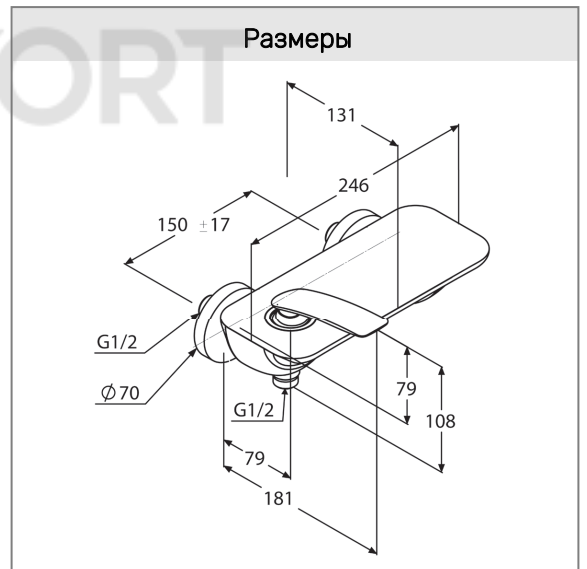

однорычажный смеситель для душа

**№ арт.:**

52 710 87 75

**Поверхн.:**

черный матовый/хром

**Описание:**

однорычажный смеситель для душа DN 15  
литой рычаг  
настенный монтаж  
класс расхода воды B  
керамический картридж с ограничителем  
горячей воды  
отвод для душа G 1/2  
клапан защиты от обратного потока  
эксцентрики  
класс шума I

**Фото**

**Размеры**

**График расхода воды**