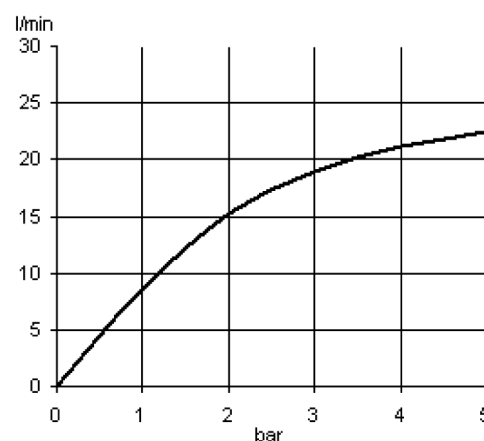

Дополнительная информация:

Класс расхода воды B:  
макс. расход воды до 25 л/мин. при давлении 3 бара

Класс шума I:  
макс. 20 дБ при давлении 3 бара

Фото продукта

Размеры

График расхода воды

**KLUDI BALANCE BLACK**

**Фото**

**Размеры**

**График расхода воды**