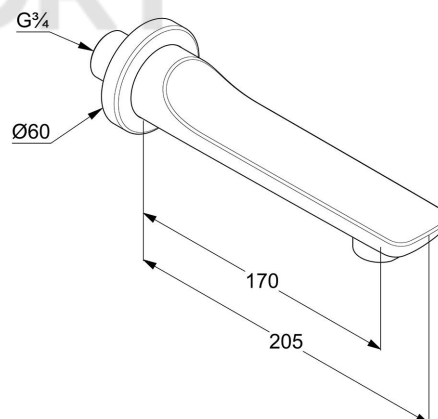

ТЕХКАРТА

KLUDI BALANCE излив для ванны DN 20

№ артикула:
52 503 91

Поверхность:
белый/хром

Описание продукта:
настенный монтаж
длина излива 170 мм
расход воды 25 л/мин при давлении 3 бара
аэратор s-pointer M 24 x 1
для настенного монтажа

ФОТО

РАЗМЕРЫ

ГРАФИК РАСХОДА ВОДЫ

ТЕХКАРТА

KLUDI BALANCE излив для ванны DN 20

№ артикула:
52 503 05

Поверхность:
хром

Описание продукта:
настенный монтаж
длина излива 170 мм
расход воды 25 л/мин при давлении 3 бара
аэратор s-pointer M 24 x 1
для настенного монтажа

ФОТО

РАЗМЕРЫ

ГРАФИК РАСХОДА ВОДЫ