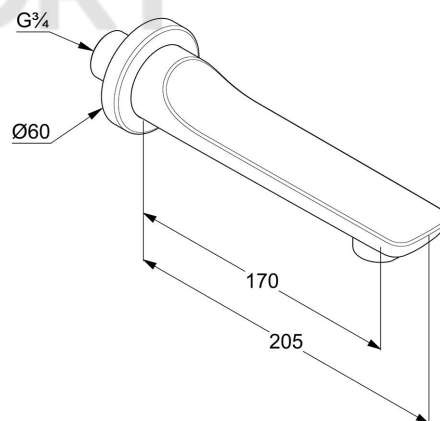

ТЕХКАРТА

KLUDI BALANCE излив для ванны DN 20

№ артикула:
52 503 91

Поверхность:
белый/хром

Описание продукта:
настенный монтаж
длина излива 170 мм
расход воды 25 л/мин при давлении 3 бара
аэратор s-pointer M 24 x 1
для настенного монтажа

ФОТО

РАЗМЕРЫ

ГРАФИК РАСХОДА ВОДЫ

ТЕХКАРТА

KLUDI BALANCE излив для ванны DN 20

№ артикула:
52 503 05

Поверхность:
хром

Описание продукта:
настенный монтаж
длина излива 170 мм
расход воды 25 л/мин при давлении 3 бара
аэратор s-pointer M 24 x 1
для настенного монтажа

ФОТО

РАЗМЕРЫ

ГРАФИК РАСХОДА ВОДЫ