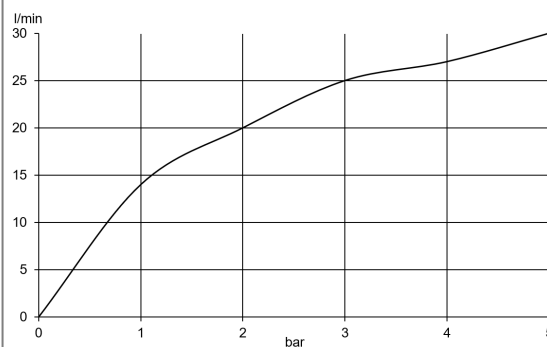

ФОТО

РАЗМЕРЫ

ГРАФИК РАСХОДА ВОДЫ

ТЕХКАРТА

KLUDI BALANCE излив для ванны DN 20

№ артикула:
52 503 05

Поверхность:
хром

Описание продукта:
настенный монтаж
длина излива 170 мм
расход воды 25 л/мин при давлении 3 бара
аэратор s-pointer M 24 x 1
для настенного монтажа

ФОТО

РАЗМЕРЫ

ГРАФИК РАСХОДА ВОДЫ