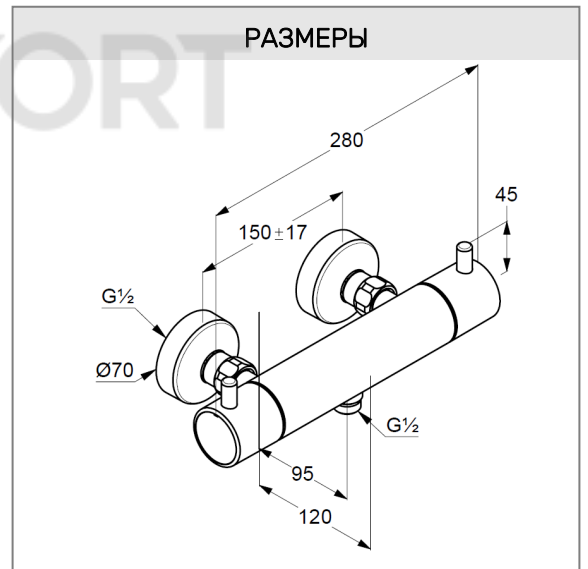

KLUDI BOZZ

смеситель для душа с термостатом

№ артикула

35 203 39 38

Поверхность:

черный матовый

Описание продукта:

- смеситель для душа с термостатом
- настенный монтаж
- класс расхода воды B
- рукоятка выбора температуры с ограничителем горячей воды при 38°C
- запорный вентиль
- эксцентрики
- клапан защиты от обратного потока
- прокладка с сеточкой
- отвод для душа G 1/2

ФОТО

РАЗМЕРЫ

ГРАФИК РАСХОДА ВОДЫ

KLUDI BOZZ

смеситель для душа с термостатом

№ артикула

35 203 05 38

Поверхность:

хром

Описание продукта:

- смеситель для душа с термостатом
- настенный монтаж
- класс расхода воды В
- рукоятка выбора температуры с ограничителем горячей воды при 38°C
- запорный вентиль
- эксцентрики
- клапан защиты от обратного потока
- прокладка с сеточкой
- отвод для душа G 1/2

ФОТО

РАЗМЕРЫ

ГРАФИК РАСХОДА ВОДЫ