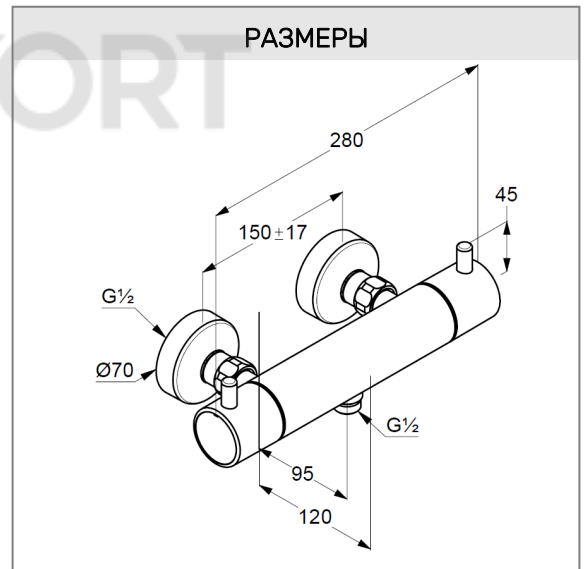

ФОТО

РАЗМЕРЫ

ГРАФИК РАСХОДА ВОДЫ

KLUDI BOZZ

смеситель для душа с термостатом

№ артикула

35 203 05 38

Поверхность:

хром

Описание продукта:

- смеситель для душа с термостатом
- настенный монтаж
- класс расхода воды В
- рукоятка выбора температуры с ограничителем горячей воды при 38°C
- запорный вентиль
- эксцентрики
- клапан защиты от обратного потока
- прокладка с сеточкой
- отвод для душа G 1/2

ФОТО

РАЗМЕРЫ

ГРАФИК РАСХОДА ВОДЫ