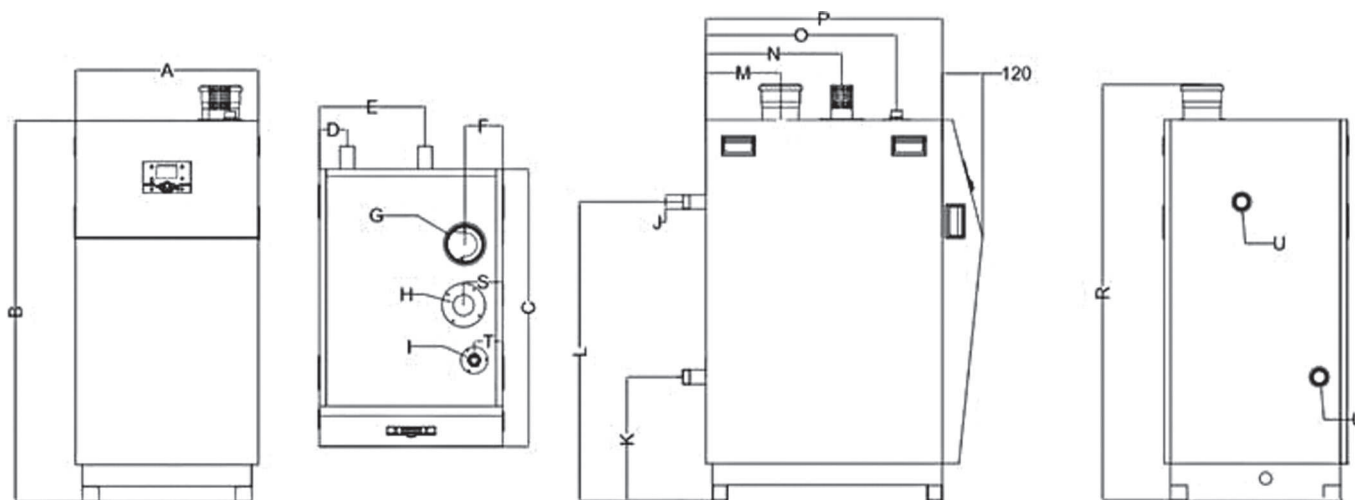

Технические характеристики

Модели конденсационных котлов	Ед. изм.	Coloss S						
		69 TR303FS	100 TR304FS	115 TR304PFS	124 TR305FS	154 TR306FS	187 TR307FS	
Тепловая мощность max. (80/60°C)	кВт	62	90	109	115	142	171	
Тепловая мощность min. (80/60°C)	кВт	14	19	19	18	33	37	
Тепловая мощность max. (50/30°C)	кВт	69	100	115	124	154	187	
Тепловая мощность min (50/30°C)	кВт	16	22	22	21	37	41	
КПД при минимальной нагрузке (50/30°C)	%	96,2	94,7	97,5	96,4	69	95,1	
КПД при максимальной нагрузке (80/60°C)	%	107,1	108,3	108,3	108	109,4	109,5	
NOx		6						
Максимальная температура системы отопления	°C	90						
Максимальная температура ГВС	°C	65						
Давление дымовых газов при полной нагрузке	Па	230	230	260	210	210	190	
Давление воды min-max	бар	1-6						
Вес	кг	65	82	88	103	130	167	
Параметры эл.сети	V/Hz	230/50						
Уровень защиты	IP	IPX4D						
Потребляемая мощность	Ватт	190	190	190	190	310	315	
Диаметр подключения воды (вход-выход)		1"	1 1/4"			1 1/2"		
Диаметр подключения газа		1"			1 1/2"			
Диаметр системы дымоудаления	мм	80	100	100	110	125	160	
Параметры дымохода		B23, C63, C13, C33		B23, C63				

Габариты Coloss S		размеры, (мм)																	
Модель	A	B	C	D	E	F	G	H	J	K	L	M	N	O	P	R	S	T	
Coloss S 69	560	1250	550	84	317	114	80	60	G1"	372	897	178	303	371	510	1355	142	56	
Coloss S 100	560	1250	550	84	317	114	100	60	G11/4"	372	897	188	315	451	600	1355	108	48	
Coloss S 115	560	1250	550	84	317	114	100	60	G11/4"	372	897	188	315	451	600	1355	108	48	
Coloss S 124	560	1250	550	84	317	114	110	60	G11/4"	372	897	197	387	552	690	1355	100	62	
Coloss S 154	560	1250	550	84	317	114	125	75	G11/2"	372	897	221	410	622	780	1355	98	51	
Coloss S 187	560	1250	600	84	317	140	160	75	G11/4"	372	897	247	462	860	1030	1355	131	337	