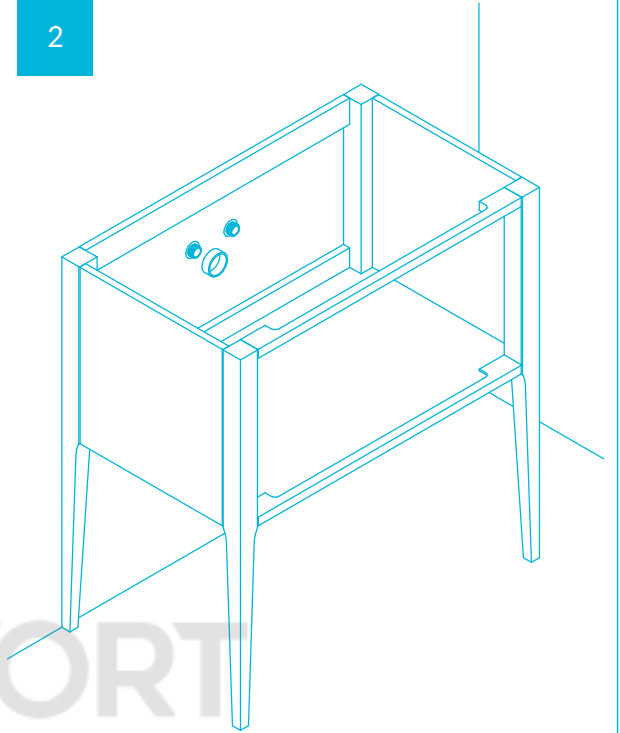

KERAMA MARAZZI

1

2

3

4

© KOMFORT