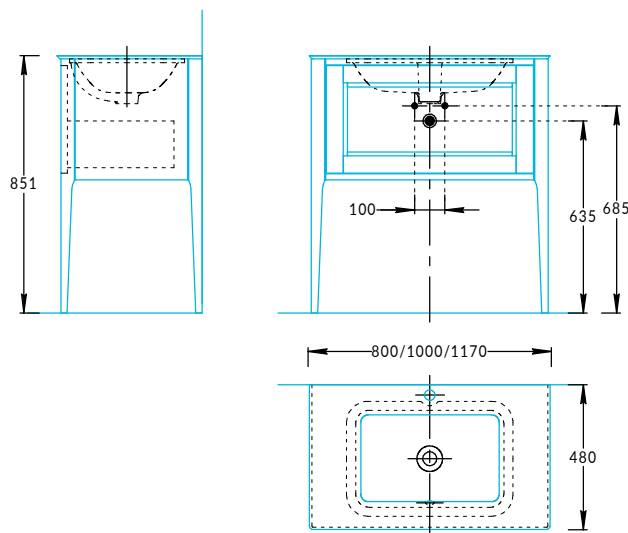

Тумбы PLAZA CLASSIC h840:
PL.CN.80.1, PL.CN.100.1, PL.CN.120.1
Инструкция по установке

Потребуется дополнительный инвентарь для надежного монтажа изделия, который не входит в комплект поставки. Рекомендуем использовать сифон ART.212KM.