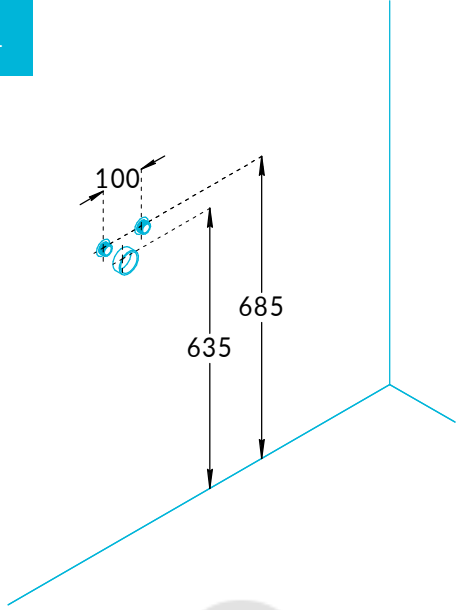

KERAMA MARAZZI

1