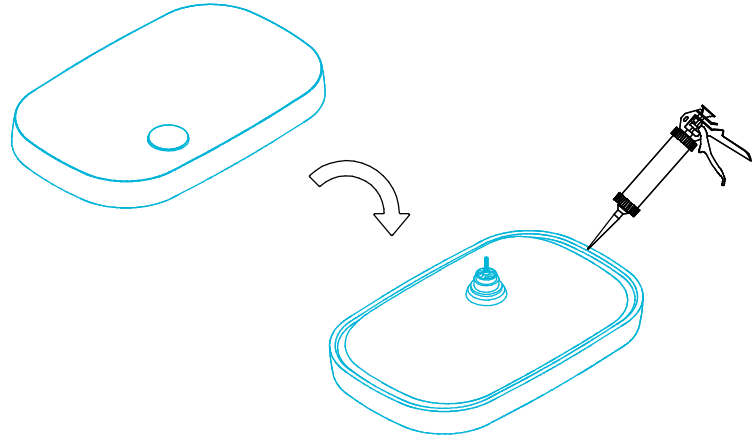

Раковина встраиваемая MA.WBI.65 Инструкция по установке

* Размер для смесителя Linea 71028ЕКМ

Потребуется дополнительный инвентарь для надежного монтажа изделия, который не входит в комплект поставки.

KERAMA MARAZZI

1

2

3

4

5

6

7

7