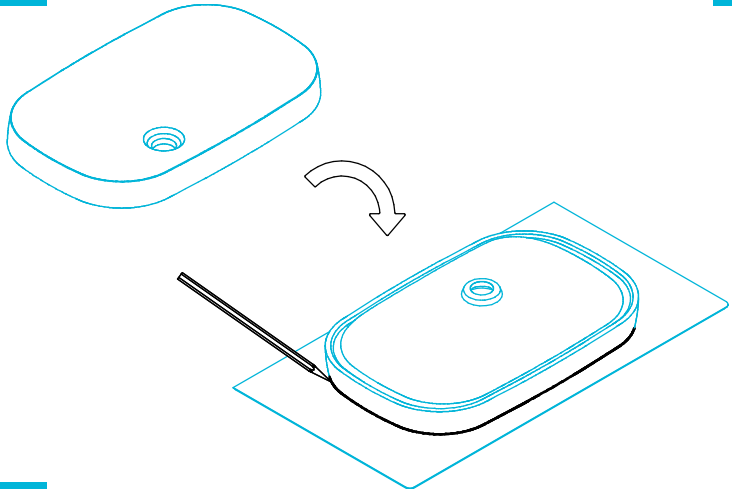

KERAMA MARAZZI

1