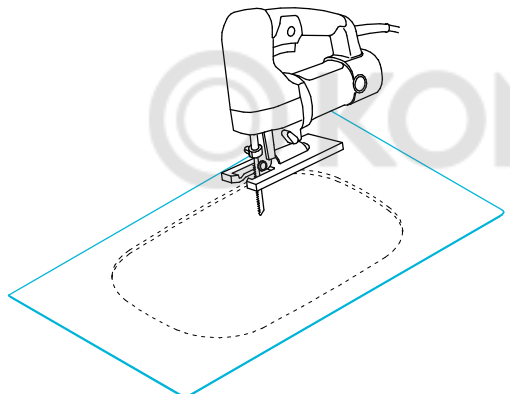

KERAMA MARAZZI

1

2

3

4

5

6

7

7