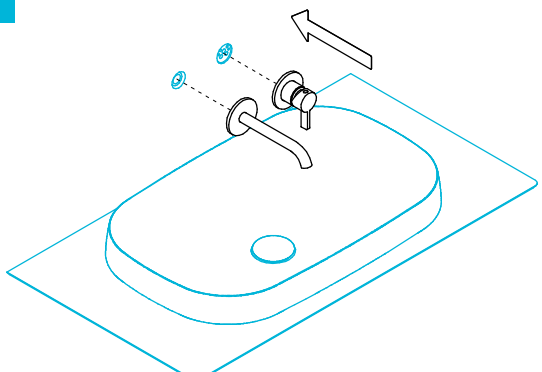

Раковина встраиваемая MA.WBI.65 Инструкция по установке

* Размер для смесителя Linea 71028ЕКМ

Потребуется дополнительный инвентарь для надежного монтажа изделия, который не входит в комплект поставки.

KERAMA MARAZZI

1

2

3

4

5

6

7

7