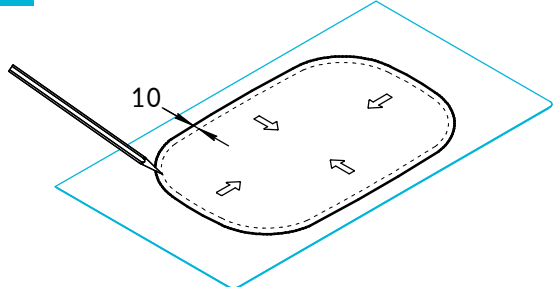

KERAMA MARAZZI

1

2

3

4

5

6

7

7