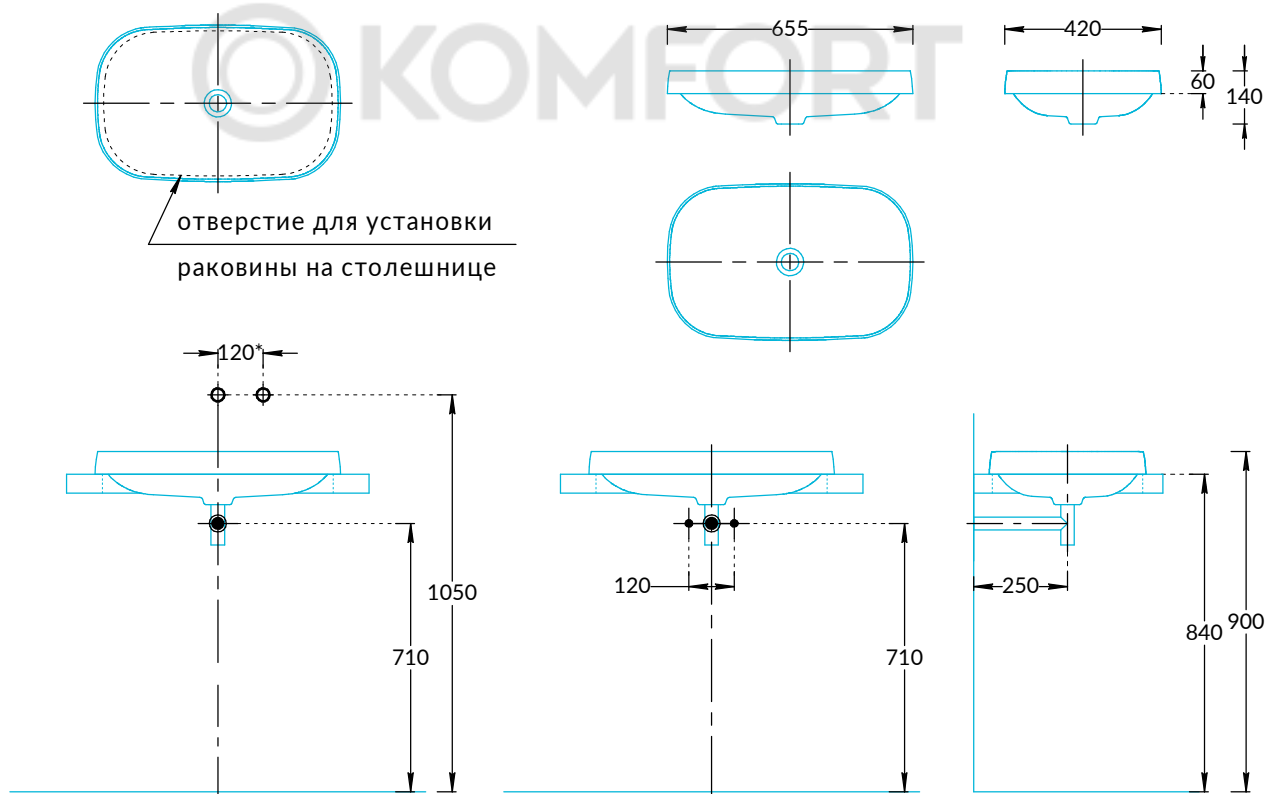

Раковина встраиваемая MA.WBI.65 Инструкция по установке

* Размер для смесителя Linea 71028ЕКМ

Потребуется дополнительный инвентарь для надежного монтажа изделия, который не входит в комплект поставки.

KERAMA MARAZZI