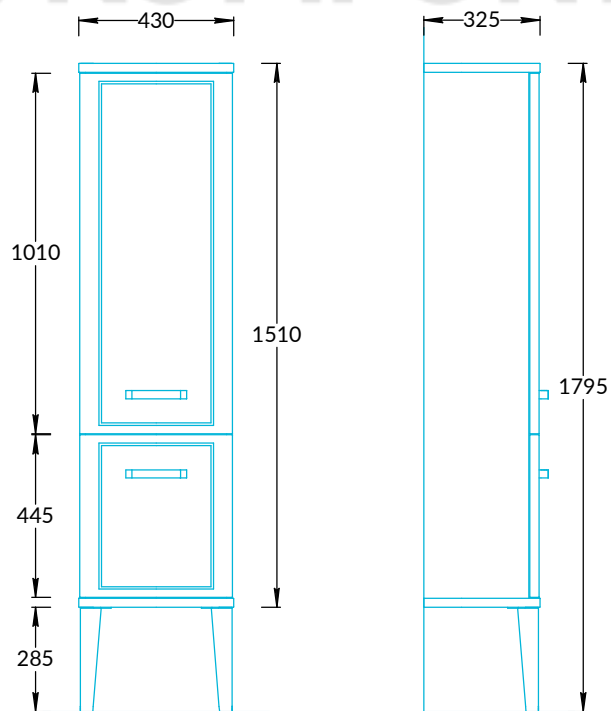

Пенал Pompei PO.N.150 Инструкция по установке

Потребуется дополнительный инвентарь для надежного монтажа изделия, который не входит в комплект поставки.

KERAMA MARAZZI

1

Размер рассчитать по фактическим размерам пенала

1745

2

3

4

5

© KOMFORT