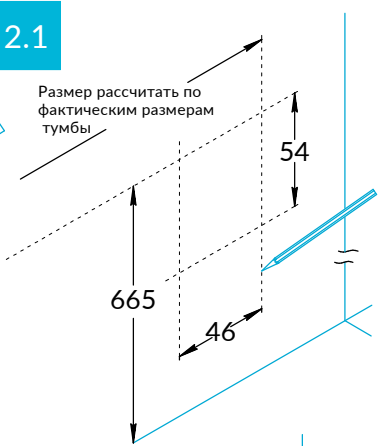

Тумбы CUBO CUB.90RH, CUB.90LH Инструкция по установке

Потребуется дополнительный инвентарь для надежного монтажа изделия, который не входит в комплект поставки.

KERAMA MARAZZI

1

2

2.1

2.2

2.3

2.4

2.5

3

4

5