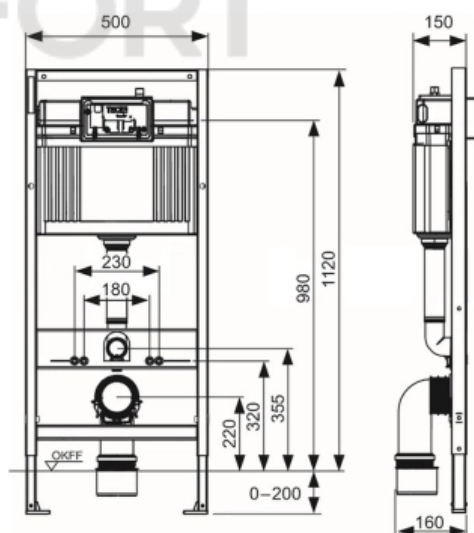

## TECE TECEprofil Застенный модуль (h = 1120 мм) для установки подвесного унитаза 9400407

### Комплектация

- монтажная рама застенного модуля
- смывной бачок объемом 10 л, выборочный слив большого (4,5/6/7,5/9 л) или малого (3 л) объема воды;
- монтажные элементы, крепёж к стене
- инструкция по установке застенного модуля